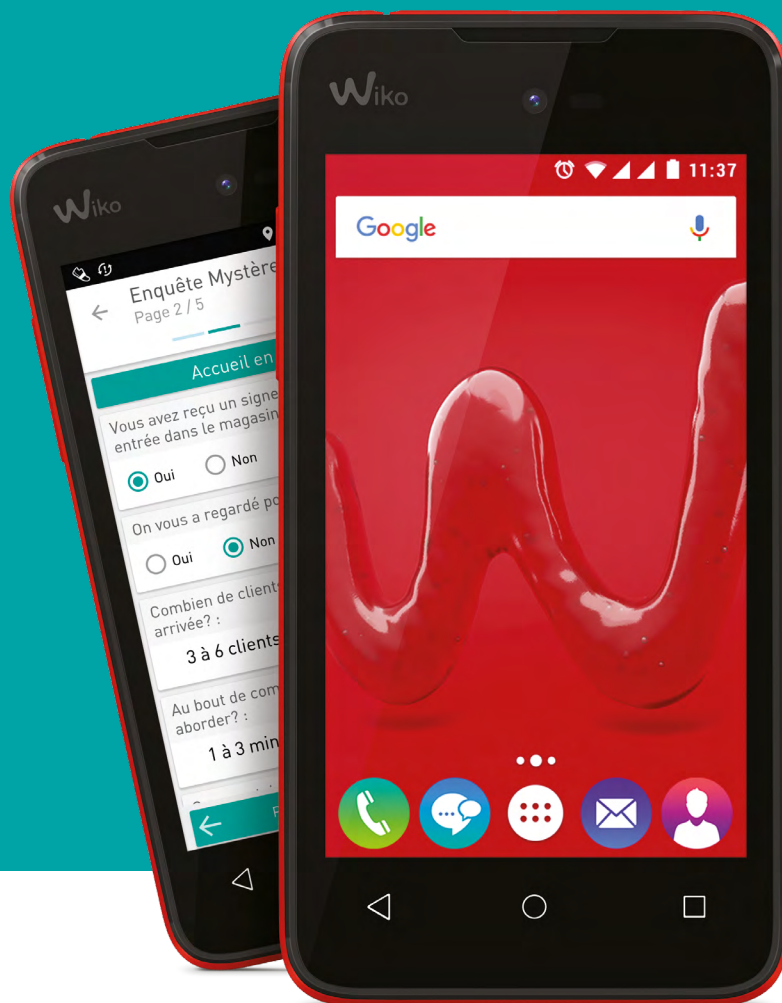

**Wiko**  
Game changer.

business  
solutions

**SUNNY**

“ Un format compact  
et la dernière expérience Android™  
Marshmallow ”

4"

**WVGA**  
800x480

**H+**

**QUAD  
CORE**  
1.3 GHz

**ROM**  
8 GB

**5 MP**  
VGA

**DUAL SIM**

**64 GB<sup>max</sup>**

**6.0**  
MARSHMALLOW