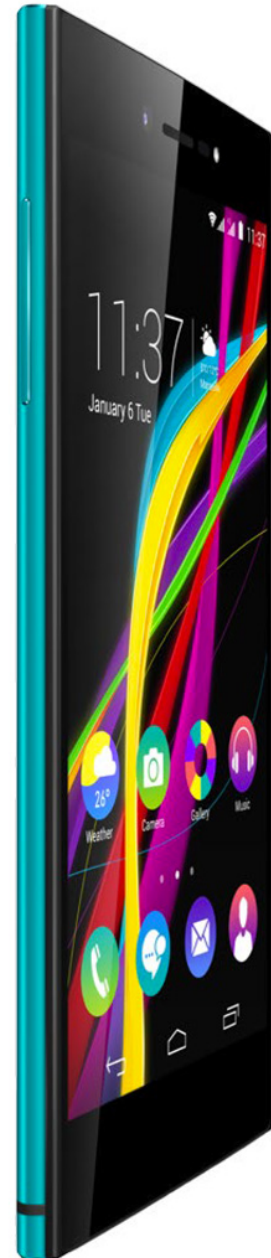

• **DESIGN & PERFORMANCE**

Highway Star^{4G}

SKY'S THE LIMIT*

- 4G
- Android™ 4.4.4 (KitKat) - mise à jour Android™ 5.1 (Lollipop) disponible
- Écran 5" HD, AMOLED, On-cell,
Densité de pixels : 296 ppp,
CORNING® Gorilla® Glass 3
- Processeur Octa-Core 1.5 GHz
- ROM 16 Go, RAM 2 Go
- Appareil photo principal 13 MP, appareil photo frontal
5 MP avec flash, Face beauty, panorama, HDR
- Double SIM : 1 Micro SIM + 1 Nano SIM / 1 carte SD
- Mémoire extensible par micro SD jusqu'à 64 Go

Caractéristiques principales	
Réseaux	4G LTE 800/1800/2100/2600 MHz H+/3G+/3G WCDMA 900/1900/2100 MHz GSM/GPRS/EDGE 850/900/1800/1900 MHz
Débit de données	FDD-LTE Category 4 DL 150 Mbits, UL 50 Mbits
Système d'exploitation	Android™ 4.4.4 (KitKat) - mise à jour Android™ 5.1 (Lollipop) disponible
Processeur	Octa-Core, 1.5 GHz, Cortex-A53
Carte SIM	1 Micro SIM + 1 Nano SIM / 1 carte SD
Design	Entièrement tactile
Couleurs disponibles	Argent, Or, Gris, Bleen
Dimensions	141*71.4*6.6 mm
Poids	123g (avec batterie)
Batterie	2450 mAh Li-Po
Autonomie en veille	jusqu'à 184.5h
Autonomie en conversation	jusqu'à 19.7h (2G), jusqu'à 13.6h (3G)
Mémoire ROM	16 Go
Mémoire RAM	2 Go
Mémoire extensible	Par micro SD jusqu'à 64 Go
Accéléromètre	Oui
Boussole (Magnétomètre)	Oui
Détecteur de proximité	Oui
DAS*	Tête: 0.348 W/kg, Corps: 0.525 W/kg
Écran	
Taille	5"
Type	Technologie AMOLED, On-cell, Corning Gorilla® Glass 3
Couleur	16 millions
Résolution	HD (1280 x 720 pixels), densité de pixels : 296 ppp
Multitouche	Oui, dix points
Connectivité	
Navigateur HTML Internet	Navigateur Android
WI-FI	802.11 a/b/g/n
Partage de connexion internet	USB, Bluetooth, Point d'accès WI-FI
Bluetooth stéréo	4"
USB™ OTG	Oui
Port USB™	2.0
Prise audio	3.5mm jack
Email et Messagerie	
SMS	SIM + mémoire du téléphone
MMS	Oui
Email	Oui
Protocole E-mail	SMTP, POP3, IMAP4
Mode de saisie	Clavier complet virtuel
Photo & Vidéo	
Appareil photo principal	13 Mégapixels