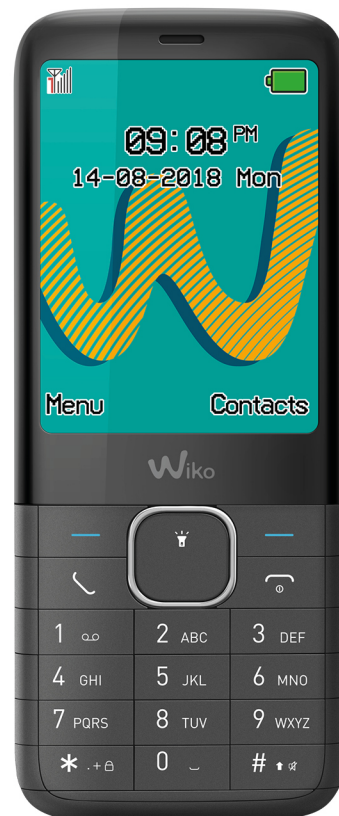

riff 3^{plus}

- Um dispositivo compacto com um confortável ecrã de 2.4".
- Uma comunicação sem esforço e de acesso multimédia com um leitor MP3, rádio FM e gravador de áudio.
- Emparelhamento fácil e seguro através a ligação Bluetooth.
- O seu design colorido e com estilo chega em 2 cores, com uma textura de dois em um.
- Incorpora um botão com acesso direto para a sua lanterna com luz LED branca.

 **2.4"**
DISPLAY

 **VGA**

 **BLUETOOTH**

 **FM RADIO**

 **MP3 PLAYER**

 **1000 MAH**

 **16 GB**
MICRO SD

 **DUAL SIM**

Características principais	
Redes	GSM/GPRS900/1800 MHz
Dual SIM	2 Micro SIM
Desenho	Teclado
Cores disponíveis	Preto, Branco
Dimensões	123.8 x 50.7 x 13.6mm
Peso	73.5g
Bateria	1000 mAh Li-ion
Autonomia em repouso	Até 238h
Autonomia em conversação	Até 9h
Memória ampliada	MicroSD de até 16GB
Vibrador	Sim
Alta Voz	Sim
Mãos Livres	Sim
SAR	Cabeça: 0.853W/kg, Corpo: 1.438W/kg
Ecrã	
Tamanho	2.4"
Tipo	TN
Cor	65 000
Resolução	240x320 píxeis
Conectividade	
Navegador WAP	Sim
Bluetooth Estéreo	2.1
Porta USB™	2.0
Saída de Áudio	3.5 mm jack
Gestão de chamadas	
Capacidade de agenda	SIM + 300
Marcação rápida	Sim
Identificação de chamadas	Sim
Chamada SOS	Sim
Email e mensagens	
SMS	SIM + 100
MMS	Não
Foto e vídeo	
Câmara Principal	VGA
Gravador de vídeo	240x320 píxeis
Multimedia e entretenimento	
Radio FM estéreo	Sim
Formatos de áudio compatíveis	MP3
Formatos de imagem compatíveis	JPEG, GIF, PNG, BMP
Formatos de vídeo compatíveis	AVI
Personalização	
Melodias de chamadas de voz	1
Idiomas	Português, Francês, Inglês, Alemão, Espanhol, Italiano, Árabe, Holandês
Gestão de informação pessoal	
Calendario	Sim
Despertador / Alarme	Sim