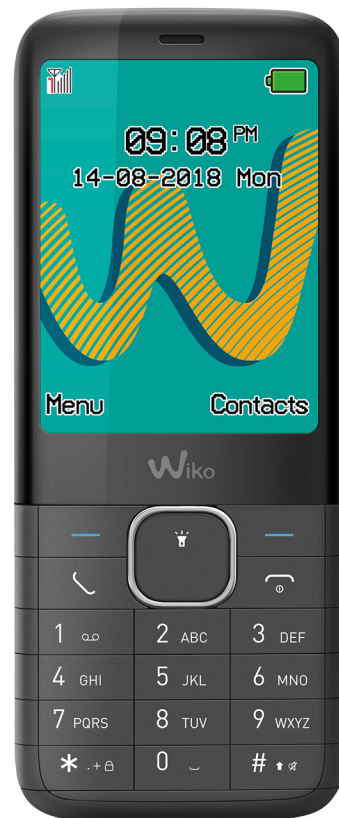

riff 3^{plus}

- Um dispositivo compacto com um confortável ecrã de 2.4".
- Uma comunicação sem esforço e de acesso multimédia com um leitor MP3, rádio FM e gravador de áudio.
- Emparelhamento fácil e seguro através a ligação Bluetooth.
- O seu design colorido e com estilo chega em 2 cores, com uma textura de dois em um.
- Incorpora um botão com acesso direto para a sua lanterna com luz LED branca.

 **2.4"**
DISPLAY

 **VGA**

 **BLUETOOTH**

 **FM RADIO**

 **MP3 PLAYER**

 **1000 MAH**

 **16 GB**
MICRO SD

 **DUAL SIM**

Características principais	
Redes	GSM/GPRS900/1800 MHz
Dual SIM	2 Micro SIM
Desenho	Teclado
Cores disponíveis	Preto, Branco
Dimensões	123.8 x 50.7 x 13.6mm
Peso	73.5g
Bateria	1000 mAh Li-ion
Autonomia em repouso	Até 238h
Autonomia em conversação	Até 9h
Memória ampliada	MicroSD de até 16GB
Vibrador	Sim
Alta Voz	Sim
Mãos Livres	Sim
SAR	Cabeza: 0.853W/kg, Corpo: 1.438W/kg
Ecrã	
Tamanho	2.4"
Tipo	TN
Cor	65 000
Resolução	240x320 píxeis
Conectividade	
Navegador WAP	Sim
Bluetooth Estéreo	2.1
Porta USB™	2.0
Saída de Áudio	3.5 mm jack
Gestão de chamadas	
Capacidade de agenda	SIM + 300
Marcação rápida	Sim
Identificação de chamadas	Sim
Chamada SOS	Sim
Email e mensagens	
SMS	SIM + 100
MMS	Não
Foto e vídeo	
Câmara Principal	VGA
Gravador de vídeo	240x320 píxeis
Multimedia e entretenimento	
Radio FM estéreo	Sim
Formatos de áudio compatíveis	MP3
Formatos de imagem compatíveis	JPEG, GIF, PNG, BMP
Formatos de vídeo compatíveis	AVI
Personalização	
Melodias de chamadas de voz	1
Idiomas	Português, Francês, Inglês, Alemão, Espanhol, Italiano, Árabe, Holandês
Gestão de informação pessoal	
Calendario	Sim
Despertador / Alarme	Sim