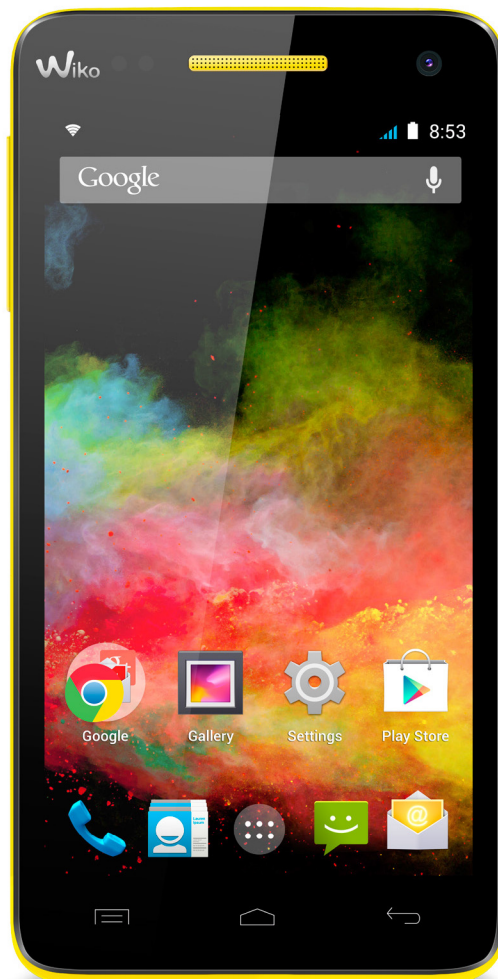

rainbow^{4G}

- 4G
- Pantalla 5" HD
- Android™ 4.4 Kitkat
- Procesador Quad Core 1.3 Ghz
- Cámara principal 8 MP,
Live photo
- Cámara frontal 2 MP
- Memoria Interna 8 GB, RAM 1 GB
Ampliable mediante micro SD de hasta 32 Gb

5"

HD
1280x720

8 MP
2 MP

QUAD
CORE
1.3 GHZ

ROM | RAM
8 GB | 1 GB

MICRO
SD 32 GB_{MAX}

4.4
KITKAT

4G