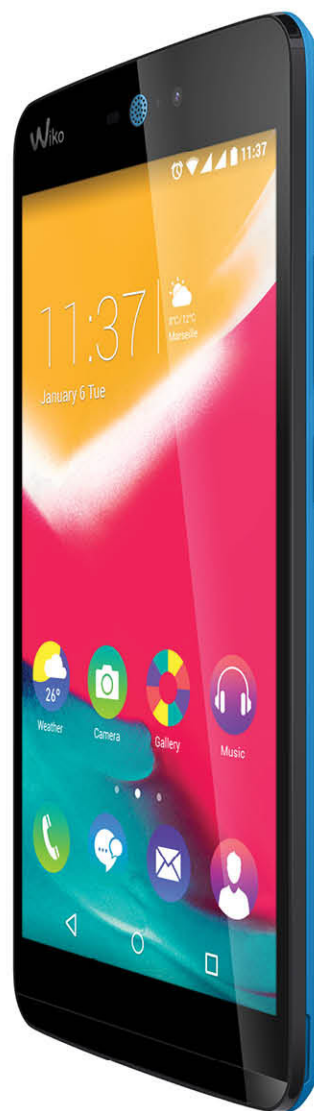

• **EASY & FUN**

rainbow
JAM ^{4G}

Go with it!

- 4G
- Android™ 5.1 (Lollipop)
- Display 5" HD
- Fotocamera principale 8 MP, fotocamera frontale 5 MP
- Processore Qualcomm® Snapdragon™ Quad Core 1.1 GHz
- ROM 8 GB, RAM 1 GB
- Memoria espandibile fino a 64 GB con Micro SD
- Dual SIM: 2 Micro SIM

HD
1280x720

QUAD CORE
1.1 GHz

ROM | RAM
8 GB | 1 GB

Caratteristiche principali	
Connettività	4G LTE 800/1800/2100/2600 MHz H+/3G+/3G WCDMA 900/1900/2100 MHz GSM/GPRS/EDGE 850/900/1800/1900 MHz
Trasmissione dati	4G LTE Cat. 4 DL 150 Mbps, UL 50 Mbps
Sistema operativo	Android™ 5.1 (Lollipop)
Processore	Qualcomm® Snapdragon™ 210, MSM8909, Quad-Core, 1.1 GHz
Display	Touch screen
Scheda SIM	2 Micro SIM
Colori disponibili	Nero, Bianco, Bleen, Corallo, Blu
Dimensioni	143.1x71.4x8.7 mm
Peso	153 g (con batteria)
Batteria	2500 mAh
Standby	Fino a 238 ore
Autonomia in conversazione	Fino a 24.5 ore (2G), fino a 21.6 ore (3G)
ROM	8 GB
RAM	1 GB
Memoria espandibile	Fino a 64 GB con Micro SD
Accelerometro	Sì
Bussola (Magnetometro)	Sì
Rilevatore di prossimità	Sì
SAR	Testa: 0.249 W/kg, corpo: 0.392 W/kg
Display	
Dimensione	5"
Tipo	IPS
Colori	16 milioni
Risoluzione	HD (1280x720 pixel), densità dei pixel: 294 PPI
Multitouch	Sì
Connettività	
Wi-Fi	802.11 b/g/n
Condivisione connessione Internet	USB, Bluetooth e Punto di Accesso WiFi
Bluetooth	4.0
USB OTG™	Sì
PORTA USB™	2.0
Sincronizzazione con il PC	Sì
Uscita audio	Jack 3.5 mm
Email e messaggistica	
SMS	SIM + Memoria del telefono
MMS	Sì
Email	Sì
Protocollo E-mail	SMTP, POP3, IMAP4
Metodo di input	Tastiera QWERTY virtuale
Foto & Video	
Effetti foto	Auto, Notte, Tramonto, Ritratto, Paesaggio, Spiaggia, Neve, Fiori, Sport, Controluce, Luce di candela
Fotocamera principale	8 Megapixel