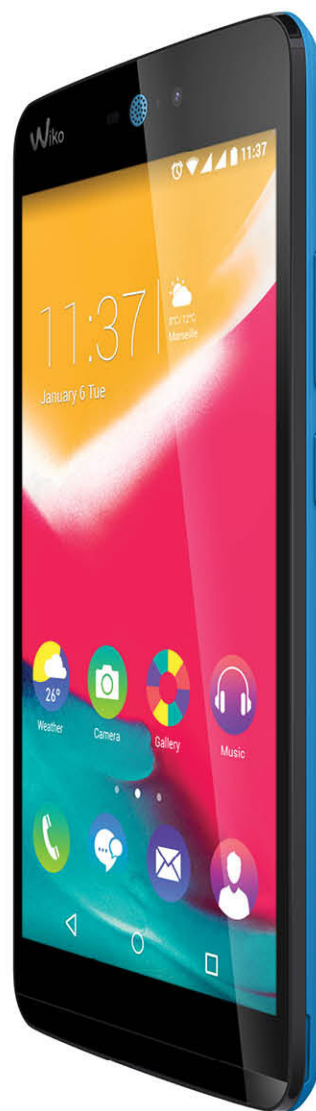

• **EASY & FUN**

rainbow
JAM ^{4G}

Go with it!

- 4G
- Android™ 5.1 (Lollipop)
- Display 5" HD
- Fotocamera principale 8 MP, fotocamera frontale 5 MP
- Processore Qualcomm® Snapdragon™ Quad Core 1.1 GHz
- ROM 8 GB, RAM 1 GB
- Memoria espandibile fino a 64 GB con Micro SD
- Dual SIM: 2 Micro SIM

HD
1280x720

QUAD CORE
1.1 GHz

ROM | RAM
8 GB | 1 GB

Caratteristiche principali	
Connettività	4G LTE 800/1800/2100/2600 MHz H+/3G+/3G WCDMA 900/1900/2100 MHz GSM/GPRS/EDGE 850/900/1800/1900 MHz
Trasmissione dati	4G LTE Cat. 4 DL 150 Mbps, UL 50 Mbps
Sistema operativo	Android™ 5.1 (Lollipop)
Processore	Qualcomm® Snapdragon™ 210, MSM8909, Quad-Core, 1.1 GHz
Display	Touch screen
Scheda SIM	2 Micro SIM
Colori disponibili	Nero, Bianco, Bleen, Corallo, Blu
Dimensioni	143.1x71.4x8.7 mm
Peso	153 g (con batteria)
Batteria	2500 mAh
Standby	Fino a 238 ore
Autonomia in conversazione	Fino a 24.5 ore (2G), fino a 21.6 ore (3G)
ROM	8 GB
RAM	1 GB
Memoria espandibile	Fino a 64 GB con Micro SD
Accelerometro	Sì
Bussola (Magnetometro)	Sì
Rilevatore di prossimità	Sì
SAR	Testa: 0.249 W/kg, corpo: 0.392 W/kg
Display	
Dimensione	5"
Tipo	IPS
Colori	16 milioni
Risoluzione	HD (1280x720 pixel), densità dei pixel: 294 PPI
Multitouch	Sì
Connettività	
WI-FI	802.11 b/g/n
Condivisione connessione Internet	USB, Bluetooth e Punto di Accesso WiFi
Bluetooth	4.0
USB OTG™	Sì
PORTA USB™	2.0
Sincronizzazione con il PC	Sì
Uscita audio	Jack 3.5 mm
Email e messaggistica	
SMS	SIM + Memoria del telefono
MMS	Sì
Email	Sì
Protocollo E-mail	SMTP, POP3, IMAP4
Metodo di input	Tastiera QWERTY virtuale
Foto & Video	
Effetti foto	Auto, Notte, Tramonto, Ritratto, Paesaggio, Spiaggia, Neve, Fiori, Sport, Controluce, Luce di candela
Fotocamera principale	8 Megapixel