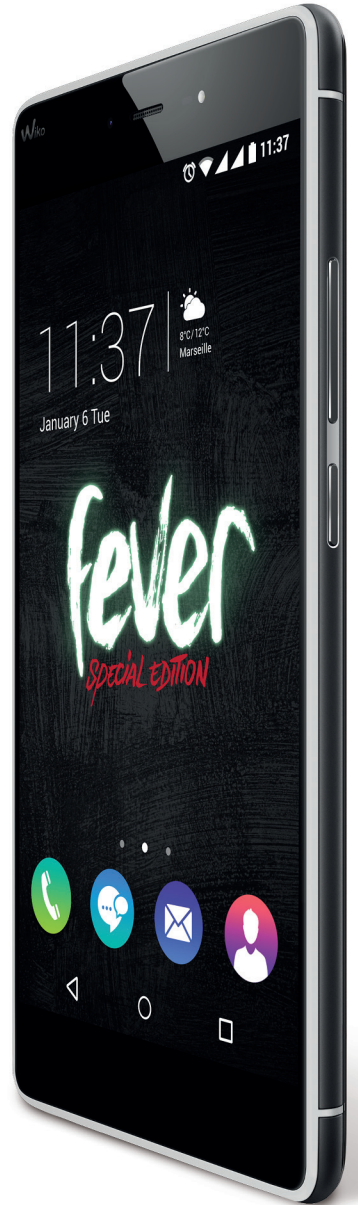

fever

SPECIAL EDITION

- Ecran 5,2" Full HD
- Design élégant, matériaux nobles: métal brossé ou bois
- Contour incurvé, métallique et phosphorescent
- Puissance, rapidité et fluidité
- Appareil photo principal 13 MP et frontal 5 MP avec selfie flash
- Interface Wiko intuitive avec la fonction assistance « My Smart Left Page »
- Large espace de stockage disponible : 32 Go

5.2"

FULL HD
1920x1080

4G

13 MP
5 MP
SELFIE FLASH

OCTA
CORE
1.3 GHZ

ROM | RAM
32 GB | 3 GB

6.0
MARSHMALLOW

DUAL SIM

MICRO SD 64 GB...

PHOSPHO

Caractéristiques principales

| | |
|---------------------------|---|
| Réseaux | 4G LTE 800/1800/2100/2600 MHz H+/3G+/3G WCDMA 900/1900/2100 MHz GSM/GPRS/EDGE 850/900/1800/1900 MHz |
| Débit de données | FDD-LTE Cat. 4, DL 150 Mbit/s, UL 50 |
| Système d'exploitation | Android™ 6.0 (Marshmallow) |
| Processeur | Octa-Core 1.3 GHz, Cortex A-53 |
| GPU | ARM®, Mali™ T720 |
| Carte SIM | 2 Micro SIM |
| Design | Entièrement tactile |
| Couleurs disponibles | Bois cendré, Anthracite, Paprika |
| Dimensions | 149.5x73.9x9.1 mm |
| Poids | 150g (avec batterie) |
| Batterie | 2900 mAh Li-Po |
| Autonomie en veille | Jusqu'à 216h |
| Autonomie en conversation | Jusqu'à 21,7h (2G), Jusqu'à 16,3h (3G) |
| Mémoire ROM | 32 Go |
| Mémoire RAM | 3 Go |
| Mémoire extensible | Par micro SD jusqu'à 64 Go |
| Accéléromètre | Oui |
| Boussole (Magnétomètre) | Oui |
| Capteur de lumière | Oui |
| Gyroscope | Oui |
| Détecteur de proximité | Oui |
| DAS* | Tête : 0.236W/Kg, Corps : 0.573 W/Kg |

Écran

| | |
|-------------|--|
| Taille | 5.2" |
| Type | Technologie IPS, Full lamination, Corning Gorilla® Glass 3, Technologie CABC |
| Couleur | 16 millions |
| Résolution | FHD (1920x1080 pixels), densité de pixels: 424 ppp |
| Multitouche | Oui |