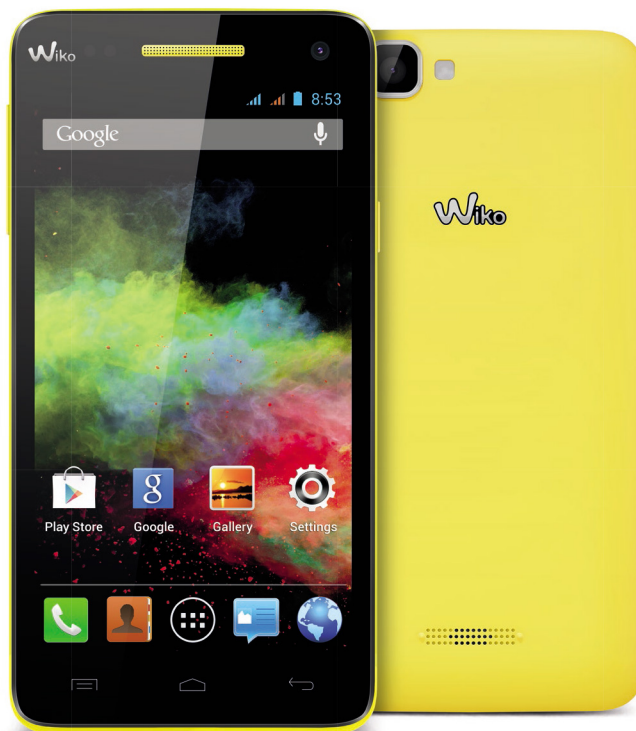

*Flying colors**

rainbow™

- Écran 5" IPS, HD
- Appareil photo principal 8 MP, Magic Camera*
- Caméra frontale : 2 MP
- Processeur Quad Core 1,3 Ghz
- Mémoire : 4 Go
- Extensible par micro SD jusqu'à 32 Go
- Mémoire vive : 1 Go
- Android™ 4.2.2 Jelly Bean
- HSPA +
- Double sim

*Magic Camera : Cinemagraph, Gomme magique, Face Beauty

5"

HD
1280x720

8 MP
2 MP

QUAD
CORE
1.3 GHZ

ROM | RAM
4 GB | 1 GB

MICRO
SD 32 GB MAX

4.2.2
JELLY BEAN

H+

DUAL SIM

Caractéristiques principales	
Réseaux	H+/WCDMA 900/1900/2100 MHz 2G GSM/GPRS/EDGE 850/900/1800/1900 MHz
Débit de données	HSPA+ 21Mbit/s, HSUPA 5.76Mbit/s
Système d'exploitation	Android™ 4.4 (KitKat)
Processeur	Quad Core 1,3 GHz, Cortex-A7
Carte SIM	2 Mini SIM
Design	Entièrement tactile
Couleurs disponibles	Noir, Blanc, Corail, Turquoise, Fuchsia, Jaune fluo, Violet
Dimensions	146*74*9.3 mm
Poids	167 g (avec batterie)
Batterie	2000 mAh Li-Po
Autonomie en veille	Jusqu'à 260h
Autonomie en conversation	Jusqu'à 16h (2G); 10.48 h (3G)
Mémoire ROM	4 Go
Mémoire RAM	1 Go
Mémoire extensible	par micro SD jusqu'à 32 Go
Accéléromètre	Oui
Boussole (Magnétomètre)	Oui
Détecteur de proximité	Oui
DAS*	Tête: 0.470 W/Kg; Corps: 0.955 W/Kg
Écran	
Taille	5"
Type	TFT, tactile capacitif, technologie IPS
Couleur	16 millions
Résolution	HD (1280x720 pixels)
Multitouche	Oui
Connectivité	
Navigateur HTML Internet	Navigateur Android
Wi-Fi	802.11 b/g/n
Partage de connexion internet	USB, Bluetooth, point d'accès Wi-Fi
Bluetooth stéréo	4"
USB™ OTG	Oui
Port USB™	2.0
Synchronisation PC	Oui
Prise audio	3.5mm jack
Email et Messagerie	
SMS	SIM + mémoire du téléphone
MMS	Oui
Email	Oui
Protocole E-mail	SMTP, POP3, IMAP4
Mode de saisie	Clavier AZERTY virtuel
Photo & Vidéo	
Appareil photo principal	8 Mégapixels technologie OmniBSI™
Option	Magic camera (Cinemagraph, Gomme magique, Face beauty), Smile shot, Panorama, HDR...