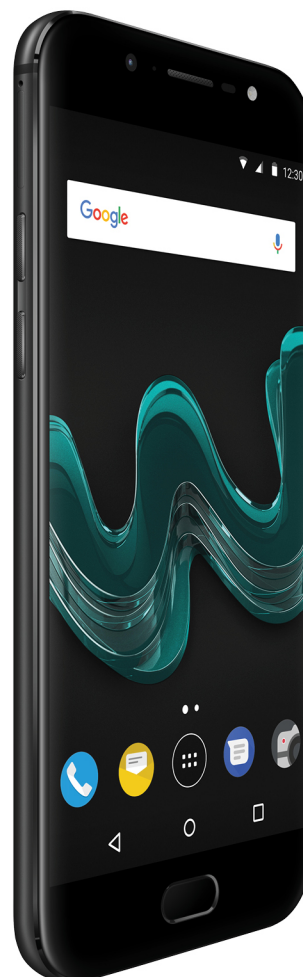

**COLORI DISPONIBILI:**  
BLACK / DEEP BLEEN / GOLD

Caratteristiche principali	
Connettività	4G LTE B1 (2100)/ B2 (1900)/ B3 (1800)/ B5 (850)/ B7 (2600)/ B8 (900)/ B12 (700)/ B17 (700)/ B20 (800)/ B28A (700)/ B38 (2600)/ B40 (2300) H+/3G+/3G WCDMA 850/ 900/ 1900/ 2100 MHz GSM/GPRS/EDGE 850/ 900/ 1800/ 1900 MHz
Trasmissione dati	FDD-LTE Categoria 6 DL 300 Mbps, UL 50 Mbps
Sistema operativo	Android™ 7.1 (Nougat)
Processore	Qualcomm® Snapdragon™ 626, MSM8953 Pro, Octa-Core 2.2GHz, Cortex-A53
Scheda grafica - GPU	Adreno™ 506
Display	Touch screen
SIM Card	2 Nano-SIM
Colori disponibili	Black, Gold, Deep Bleen
Dimensioni	156.2x75.3x7.9 mm
Peso	160 g (con batteria)
Batteria	3200 mAh Li-Po
Standby	Fino a 309 ore
Autonomia in conversazione	Fino a 46 ore (2G), fino a 18 ore (3G)
ROM	64 GB
RAM	4 GB
Memoria espandibile	Fino a 128 GB con Micro SD
Accelerometro	Sì
Bussola (Magnetometro)	Sì
Giroscopio	Sì
Rilevatore di prossimità	Sì
SAR	Testa: 1.490W/kg, corpo: 1.250 W/kg
Display	
Dimensione	5.5"
Tipo	AMOLED, On-Cell, Corning Gorilla Glass 3, display 2.5D
Colori	16 milioni
Risoluzione	FHD (1920x1080 pixel), densità dei pixel: 401 PPI
Multitouch	Sì
Connettività	
WI-FI	802.11 a/b/g/n/ac, 2.4GHz/5GHz
Condivisione connessione Internet	USB, Bluetooth®, Access point Wi-Fi
Bluetooth	4.2
USB OTG™	Sì
PORTA USB™	2.0
Sincronizzazione con il PC	Sì
Uscita audio	Jack 3.5 mm
Foto & Video	
Fotocamera principale	2x13MP (RGB+BW), f/2.0