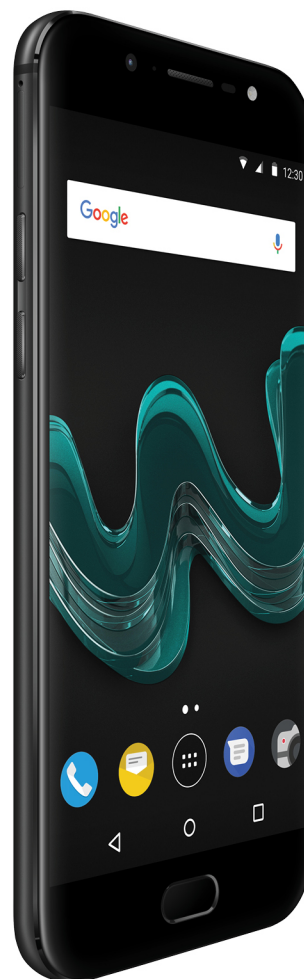

**COLORI DISPONIBILI:**  
BLACK / DEEP BLEEN / GOLD

Caratteristiche principali	
Connettività	4G LTE B1 (2100)/ B2 (1900)/ B3 (1800)/ B5 (850)/ B7 (2600)/ B8 (900)/ B12 (700)/ B17 (700)/ B20 (800)/ B28A (700)/ B38 (2600)/ B40 (2300) H+/3G+/3G WCDMA 850/ 900/ 1900/ 2100 MHz GSM/GPRS/EDGE 850/ 900/ 1800/ 1900 MHz
Trasmissione dati	FDD-LTE Categoria 6 DL 300 Mbps, UL 50 Mbps
Sistema operativo	Android™ 7.1 (Nougat)
Processore	Qualcomm® Snapdragon™ 626, MSM8953 Pro, Octa-Core 2.2GHz, Cortex-A53
Scheda grafica - GPU	Adreno™ 506
Display	Touch screen
SIM Card	2 Nano-SIM
Colori disponibili	Black, Gold, Deep Bleen
Dimensioni	156.2x75.3x7.9 mm
Peso	160 g (con batteria)
Batteria	3200 mAh Li-Po
Standby	Fino a 309 ore
Autonomia in conversazione	Fino a 46 ore (2G), fino a 18 ore (3G)
ROM	64 GB
RAM	4 GB
Memoria espandibile	Fino a 128 GB con Micro SD
Accelerometro	Sì
Bussola (Magnetometro)	Sì
Giroscopio	Sì
Rilevatore di prossimità	Sì
SAR	Testa: 1.490W/kg, corpo: 1.250 W/kg
Display	
Dimensione	5.5"
Tipo	AMOLED, On-Cell, Corning Gorilla Glass 3, display 2.5D
Colori	16 milioni
Risoluzione	FHD (1920x1080 pixel), densità dei pixel: 401 PPI
Multitouch	Sì
Connettività	
WI-FI	802.11 a/b/g/n/ac, 2.4GHz/5GHz
Condivisione connessione Internet	USB, Bluetooth®, Access point Wi-Fi
Bluetooth	4.2
USB OTG™	Sì
PORTA USB™	2.0
Sincronizzazione con il PC	Sì
Uscita audio	Jack 3.5 mm
Foto & Video	
Fotocamera principale	2x13MP (RGB+BW), f/2.0