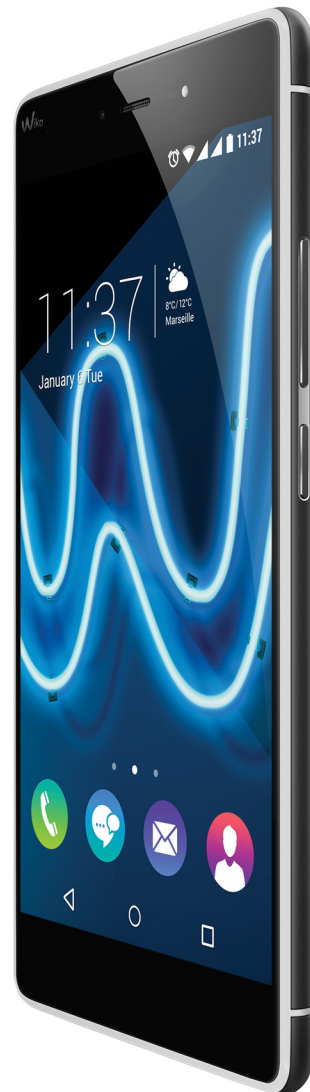

# fever<sup>4G</sup>

SPECIAL EDITION

- 4G
- Android™ 6.0 (Marshmallow)
- Display 5.2" Full HD
- Corning® Gorilla® Glass 3
- Corpo in legno o effetto metallo
- Profilo fosforescente
- Cornice in metallo
- Processore Octa Core 1.3 GHz
- Fotocamera principale 13 MP, fotocamera frontale 5 MP con Selfie flash
- ROM 32 GB, RAM 3 GB
- Memoria espandibile fino a 64 GB con Micro SD
- Dual SIM: 2 Micro SIM

5.2"

FULL HD  
1920x1080

4G

13 MP  
5 MP  
SELFIE FLASH

OCTA  
CORE  
1.3 GHz

ROM 32 GB | RAM 3 GB

6.0  
MARSHMALLOW

MICRO SD 64 GB<sub>max</sub>

DUAL SIM

PHOSPHO

**Caratteristiche principali**

Connettività	4G LTE 800/1800/2100/2600 MHz H+/3G+/3G WCDMA 900/1900/2100 MHz GSM/GPRS/EDGE 850/900/1800/1900 MHz
Trasmissione dati	FDD-LTE Cat. 4 DL 150 Mbps, UL 50 Mbps
Sistema operativo	Android™ 6.0 (Marshmallow)
Processore	Octa-Core 1.3 GHz, Cortex A-53
Scheda grafica - GPU	ARM®, Mali™ T720
Display	Touch screen
Scheda SIM	2 Micro SIM
Colori disponibili	Anthracite, Ash Wood
Dimensioni	149.5x73.9x9.1 mm
Peso	150g (con batteria)
Batteria	2900 mAh Li-Po
Standby	Fino a 216 ore
Autonomia in conversazione	Fino a 21.7 ore (2G). Fino a 16.3 ore (3G)
ROM	32 GB
RAM	3 GB
Memoria espandibile	Fino a 64 GB con Micro SD
Accelerometro	Sì
Bussola (Magnetometro)	Sì
Giroscopio	Sì
Rilevatore di prossimità	Sì
SAR	Testa: 0.236 W/Kg, Corpo: 0.573 W/Kg

**Display**

Dimensione	5.2"
Tipo	IPS, Full Lamination, CORNING® GORILLA® GLASS 3, Tecnologia CAB
Colori	16 milioni
Risoluzione	Full HD (1920x1080 pixel), densità dei pixel: 424 PPI
Multitouch	Sì

**Connettività**