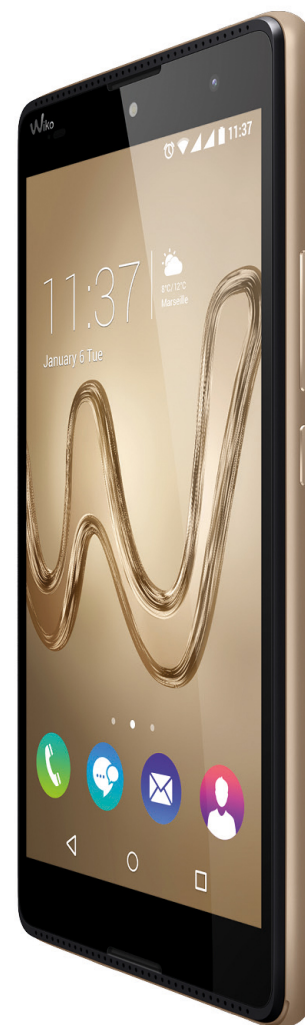

robby

- 3G
- Ecrã 5.5" HD
- Processador Quad-Core 1.3 GHz
- Android™ 6.0 (Marshmallow)
- ROM 16 GB, RAM 1 GB
- Micro SD até 64 GB
- Câmara Principal 8 MP, Câmara frontal 5 MP
+ Selfie flash
- Dual SIM

5.5"

HD
1280x720

QUAD
CORE
1.3 GHz

8 MP
5 MP
SELFIE FLASH

ROM
16 GB

6.0
MARSHMALLOW

DUAL

DUAL SIM

MICRO SD 64 GB

Características principais

Redes	H+/3G+/3G WDCMA 900/1900/2100 MHz GSM/GPRS/EDGE 850/900/1800/1900 MHz
Velocidade de dados	HSPA+ 21Mbps, HSUPA 5.76Mbps
Sistema operativo	Android™ 6.0 (Marshmallow)
Processador	Quad-Core 1.3 GHz, Cortex-A7
Placa gráfica - GPU	ARM®, Mali™ 400MP
Dual SIM	2 Micro SIM
Desenho	Completamente tátil
Cores disponíveis	Gold, Grey
Dimensões	155x79.1x10 mm
Peso	185 g (com bateria)
Bateria	2500 mAh Li-Po
Autonomia em repouso	Até 270h
Autonomia em conversação	Até 17.2h (2G), até 15h (3G)
Memória ROM	16 GB
Memória RAM	1 GB
Memória ampliada	Micro SD de até 64 GB
Acelerómetro	Sim
Bússola	Sim
Sensor de Proximidade	Sim
SAR	Cabeça: 0.297 W/Kg, Corpo: 0.460 W/Kg

Ecrã

Tamanho	5.5"
Tipo	Tecnologia IPS, Full Lamination
Cor	16 milhões
Resolução	HD (1280x720 pixels), densidades: 267 PPI
Multitáctil	Sim

Conectividade

Wi-Fi	802.11 b/g/n
Conexão partilhada de internet	USB, Bluetooth, ponto de acesso Wi-Fi
Bluetooth Estéreo	4.0
USB™ OTG	Sim
Porta USB™	2.0
Sincronização com PC	Sim
Saída de Áudio	3.5mm jack