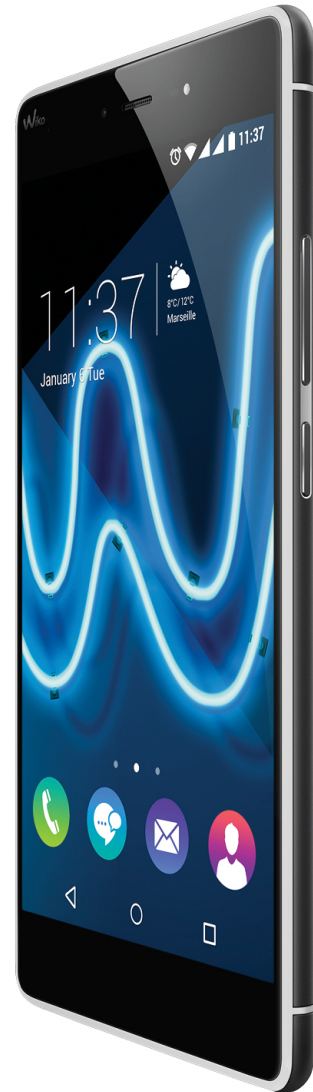

fever^{4G}

SPECIAL EDITION

- LTE (4G) Datenverbindung
- Android™ 6.0 (Marshmallow)
- 5,2 Zoll (13,2cm) Full HD IPS-Display
- Corning® Gorilla® Glass 3
- Premium Design mit noblen Oberflächen: Metallic-Effekt oder Premium-Holz
- Abgerundetes 2,5D Display, Metallrahmen
- Fluoreszierender Displayrahmen
- Octa Core (1,3 GHz) Prozessor
- 13 MP Kamera, 5 MP Frontkamera mit LED-Blitz
- 32 GB Speicher, 3 GB RAM
- Dual SIM + Micro SD Kartenslot bis zu 64 GB

 5.2"	FULL HD 1920x1080	4G	 13 MP  5 MP SELFIE FLASH	OCTA CORE 1.3 GHz	ROM 32 GB RAM 3 GB	 6.0 MARSHMALLOW	 64 GB_{max}	 DUAL SIM	 PHOSPHO
--	-----------------------------	-----------	---	-----------------------------	------------------------------------	--	--	---	--