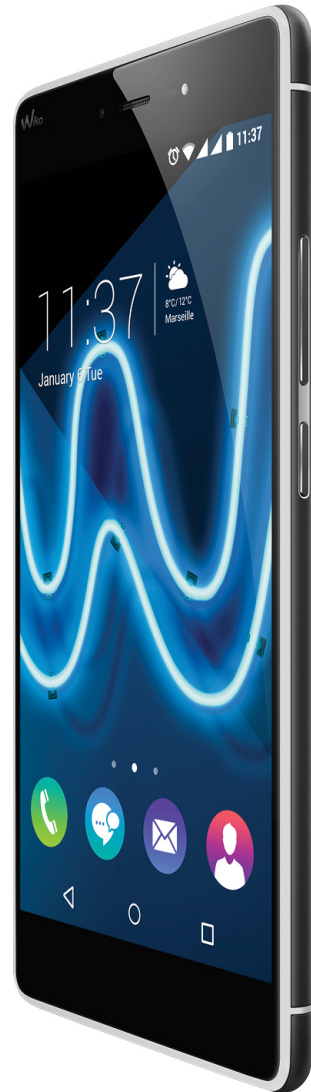

# fever<sup>4G</sup>

SPECIAL EDITION

- LTE (4G) Datenverbindung
- Android™ 6.0 (Marshmallow)
- 5,2 Zoll (13,2cm) Full HD IPS-Display
- Corning® Gorilla® Glass 3
- Premium Design mit noblen Oberflächen: Metallic-Effekt oder Premium-Holz
- Abgerundetes 2,5D Display, Metallrahmen
- Fluoreszierender Displayrahmen
- Octa Core (1,3 GHz) Prozessor
- 13 MP Kamera, 5 MP Frontkamera mit LED-Blitz
- 32 GB Speicher, 3 GB RAM
- Dual SIM + Micro SD Kartenslot bis zu 64 GB

 <b>5.2"</b>	<b>FULL HD</b> 1920x1080	<b>4G</b>	 <b>13 MP</b>  <b>5 MP</b> SELFIE FLASH	<b>OCTA CORE</b> 1.3 GHz	<b>ROM</b> 32 GB   <b>RAM</b> 3 GB	 <b>6.0</b> MARSHMALLOW	 <b>64 GB max</b>	 <b>DUAL SIM</b>	 <b>PHOSPHO</b>
--	-----------------------------	-----------	---	-----------------------------	------------------------------------	--	--	---	--

**Hauptmerkmale**

Mobilfunknetzwerke	4G LTE 800/1800/2100/2600 MHz H+/3G+/3G WCDMA 900/1900/2100 MHz GSM/GPRS/EDGE 850/900/1800/1900 MHz
Datenrate	FDD-LTE Cat. 4, DL 150 Mbps, UL 50
Betriebssystem	Android™ 6.0 (Marshmallow)
Prozessor	Octa-Core 1.3 GHz, Cortex A-53
Grafikkarte - GPU	ARM®, Mali™ T720
Dual SIM	Ja ( 2x Micro SIM)
Design	Touch screen
Erhältlich in den Farben	Silver, Anthracite, Lime, Cinnabar, Ash Wood, Oak Wood
Abmessungen	149.5x73.9x9.1 mm
Gewicht	150g (inklusive Akku)
Akku	2900 mAh Li-Po
Standby-Zeit	Bis zu 216 Std.
Gesprächszeit	Bis zu 21,7 Std. (2G), Bis zu 16,2 Std. (3G)
Interner Speicher (ROM)	32 GB
Arbeitsspeicher (RAM)	3 GB
Speicher erweiterbar	Micro SD bis zu 64 GB
Beschleunigungssensor	Ja
Kompass (Magnetometer)	Ja
Gyroskop	Ja
Annäherungssensor	Ja
SAR-Wert	Kopf: 0,236 W/Kg, Körper: 0,573 W/Kg

**Bildschirm**

Abmessungen	5,2 Zoll (13,2 cm)
Typ	IPS Technology, Full Lamination, Corning Gorilla® Glass 3, CABC Technology
Farbe	16 Millionen
Auflösung	Full HD (1920x1080 Pixel), 424 PPI
Multi touch	Ja