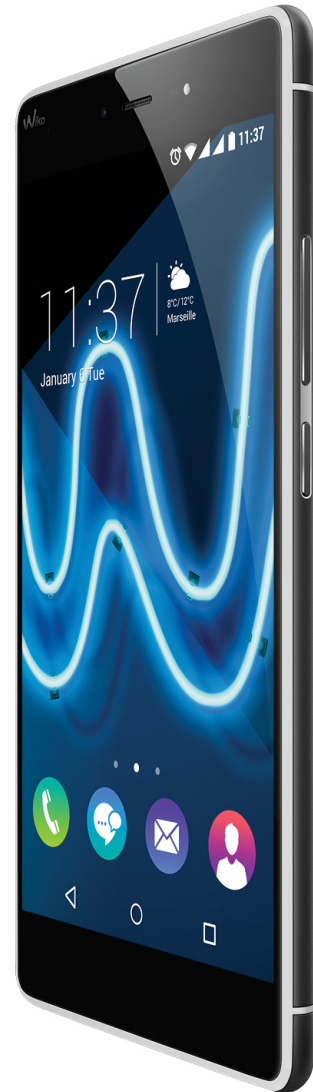

fever^{4G}

SPECIAL EDITION

- LTE (4G) Datenverbindung
- Android™ 6.0 (Marshmallow)
- 5,2 Zoll (13,2cm) Full HD IPS-Display
- Corning® Gorilla® Glass 3
- Premium Design mit noblen Oberflächen: Metallic-Effekt oder Premium-Holz
- Abgerundetes 2,5D Display, Metallrahmen
- Fluoreszierender Displayrahmen
- Octa Core (1,3 GHz) Prozessor
- 13 MP Kamera, 5 MP Frontkamera mit LED-Blitz
- 32 GB Speicher, 3 GB RAM
- Dual SIM + Micro SD Kartenslot bis zu 64 GB

5.2"

FULL HD
1920x1080

4G

13 MP
5 MP
SELFIE FLASH

OCTA
CORE
1.3 GHz

ROM 32 GB | RAM 3 GB

6.0
MARSHMALLOW

MICRO SD 64 GB_{max}