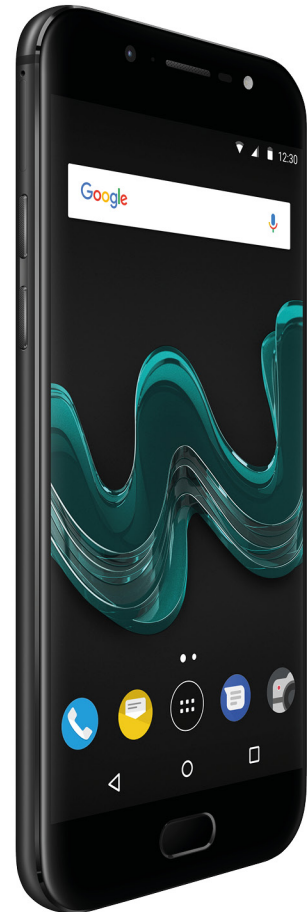

### Un smartphone complet ...

- ▶ Grand écran immersif 5.5" FHD AMOLED
- ▶ Processeur Qualcomm® Snapdragon™ 626, supporté par 4 Go de RAM pour une navigation ultra-rapide
- ▶ Charge rapide avec Quick Charge™ : 30 min pour une journée d'utilisation

### ... Avec une expérience photo et vidéo exceptionnelle, développée en collaboration avec Qualcomm® et DxO

- ▶ Des photos lumineuses, qui reflètent la réalité même en faible luminosité, avec un appareil double objectif capturant 3 fois plus de lumière
- ▶ Des selfies nets et impeccables en toutes circonstances grâce à l'Auto-HDR et le Soft Light Flash
- ▶ Des vidéos fluides même pour les sujets en mouvements, avec des modes professionnels comme l'enregistrement 4K, la stabilisation et l'Auto Zoom
- ▶ Des effets artistiques pour des photos et vidéos créatives, dignes d'être partagées : Noir & Blanc, Flou Artistique, Time Lapse, Slow motion.

**COULEURS DISPONIBLES :**  
NOIR / BLEEN FONCE / OR

 **DUAL CAMERA**  
2X13MP

 **16 MP**  
SELFIE

 **4K**  
VIDEO

 **VIDEO**  
STABILISATION

 **5.5"**  
FHD  
AMOLED

**ROM** | **RAM**  
64 GB | 4 GB

**OCTA**  
**CORE**  
2.2 GHz