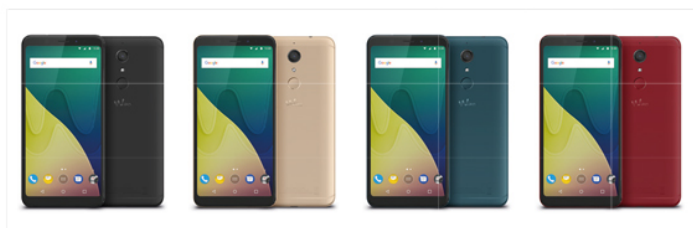

# VIEW XL

Voyez beaucoup plus grand.

- ▶ Fait pour ceux qui n'ont jamais assez d'espace !  
Maximisez ce que vous voyez grâce au format 18:9  
Un écran 5.99" que vous allez adorer emporter avec vous
- ▶ Des selfies d'une qualité incomparable avec le capteur 16 MP, même en condition de faible luminosité
- ▶ Enregistrez des vidéos plus fluides grâce au mode stabilisation vidéo
- ▶ Des performances boostées pour une expérience multitâche optimisée dans un design métal élégant

「18:9」

5.99"

HD+  
1440x720

13 MP  
16 MP  
SELFIE FLASH

Qualcomm  
snapdragon

ROM | RAM  
32 GB | 3 GB

FINGERPRINT

DUAL SIM

MICRO SD 128 GB<sub>max</sub>

## VIEW XL

Caractéristiques principales	
Réseaux	4G LTE B1 (2100)/ B3 (1800)/ B7 (2600)/ B20 (800) H+/3G+/3G WCDMA 850/ 900/ 1900/ 2100 MHz GSM/GPRS/EDGE 850/900/1800/1900 MHz
Débit de données	LTE Cat. 4 DL 150Mbit/s, UL 50Mbit/s
Système d'exploitation	Android™ 7.1 (Nougat)
Processeur	Snapdragon 425 MSM8917, Quad-Core, 1.4GHz, Cortex-A53
GPU	Adreno 308
Carte SIM	2 Nano SIM
Design	Entièrement tactile
Couleurs disponibles	Noir, Or, Bleu Foncé, Rouge
Dimensions	158.1 x 76.5 x 8.2 mm
Poids	171g
Batterie	3000 mAh Li-Po
Autonomie en veille	Jusqu'à 190h
Autonomie en conversation	Jusqu'à 32h (2G), 17h (3G)
Mémoire ROM	32 Go
Mémoire RAM	3 Go
Mémoire extensible	Par micro SD jusqu'à 128 Go
Accéléromètre	Oui
Boussole (Magnétomètre)	Oui
Capteur de lumière	Oui
Gyroscope	Oui
Détecteur de proximité	Oui
Capteur d'empreintes digitales	Oui
DAS*	Tête: 0,196 W/kg, Corps: 1,278 W/kg
Écran	
Taille	5.99
Type	Technologie IPS, Full lamination, verre
Couleur	16 million
Résolution	HD+ (1440x720 pixels), densité de pixels: 268 ppp
Multitouche	Oui
Connectivité	
Wi-Fi	802.11 b/g/n
Partage de connexion internet	USB, Bluetooth®, Point d'Accès Wi-Fi
Bluetooth stéréo	4.2
USB™ OTG	Oui
Port USB™	2.0
Synchronisation PC	Oui
Prise audio	3.5mm jack
Photo & Vidéo	
Appareil photo principal	13 Mégapixels