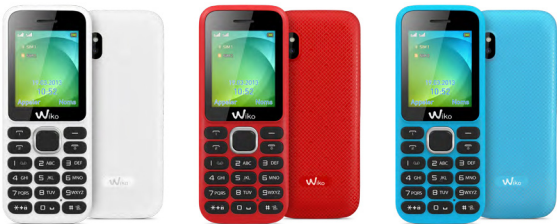

Más brillante todavía

lubi3

by Wiko

- Pantalla 1,77" QQVGA
- Cámara principal VGA
- Bluetooth estéreo
- Ampliable por micro SD 32 GB max.
- Reproductor de MP3
- Radio FM estéreo
- Salida audio 3,5 mm jack
- Dual SIM

1.77"

MICRO SD 32 GB_{max}

VGA

RADIO FM

TORCHE LED

DUAL SIM

Características principales	
Redes	GSM 900/ 1800/ 1900
Dual SIM	Sí (SIM)
Diseño	Monobloque
Colores disponibles	Negro, Rojo
Dimensiones	108*44.5*13.8 mm
Peso	65 g (con batería)
Batería	800 mAh Ion-Litio
Autonomía en modo reposo	Hasta 190 h
Autonomía en conversación	Hasta 10,67 h (2G)
Memoria ampliable	micro SD de hasta 32 GB
Vibrador	Sí
Altavoz	Sí
Manos libres	Sí
SAR	Oreja: 0.860 W/kg; Cuerpo: 0.473 W/kg
Pantalla	
Tamaño	1,77
Tipo	TFT
Color	65 000
Resolución	QQVA (128*160 píxeles)
Conectividad	
Navegador WAP	No
Wi-Fi	No
Bluetooth Estéreo	3.0
Puerto USB™	1.1
Salida audio	3,5 mm jack
Gestión de llamadas	
Capacidad de la agenda	SIM + 200
Grupo de llamadas	No
Marcación rápida	Sí
Desvío de llamadas	Sí
Identificación de llamadas	Sí
Llamada SOS	Sí
Email y Mensajería	
SMS	SIM + 100
MMS	No
Email	No
Foto y vídeo	
Cámara principal	0.3 megapíxeles
Opción	Flash / Función Linterna
Editor de imágenes	No
Grabador de vídeo	128*160 píxeles
Multimedia y entretenimiento	
Radio FM estéreo	Sí
Cámara web	No
Formatos de audio compatibles	MP3, AMR, WAV, AAC
Formatos de imagen compatibles	JPEG, GIF, PNG, BMP
Formatos de vídeo compatibles	Mp4, AVI