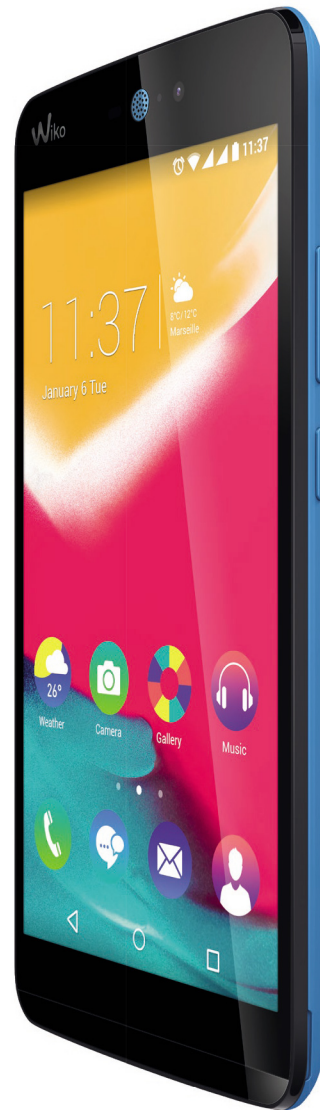

• **EASY & FUN**

rainbow
JAM ^{4G}
Go with it!*

- 4G
- Android™ 5.1 (Lollipop)
- 5" HD
- Qualcomm® Snapdragon™ 210, Processeur Quad-Core 1.1 GHz
- ROM 8 Go, RAM 1 Go
Mémoire extensible par micro SD jusqu'à 64 Go
- Appareil photo principal 8 MP, Caméra frontale 5 MP
- Flash, Face beauty, Mode rafale, HDR
- Double SIM : 2 Micro SIM

Caractéristiques principales	
Réseaux	4G LTE 800/1800/2100/2600 MHz H+/3G+/3G WCDMA 900/1900/2100 MHz GSM/GPRS/EDGE 850/900/1800/1900 MHz
Débit de données	LTE Cat. 4 DL 150Mbit/s, UL 50Mbit/s
Système d'exploitation	Android™ 5.1 (Lollipop)
Processeur	Snapdragon™ 210, MSM 8909 Quad-Core 1.1 GHz
Carte SIM	2 Micro SIM
Design	Entièrement tactile
Couleurs disponibles	Blanc, Noir, Bleen, Corail, Bleu
Dimensions	143.1x71.4x8.7 mm
Poids	153 g (avec batterie)
Batterie	2500 mAh Li-Po
Autonomie en veille	Jusqu'à 238h
Autonomie en conversation	Jusqu'à 21.6h (3G), Jusqu'à 24.5h (2G)
Mémoire ROM	8 Go
Mémoire RAM	1 Go
Mémoire extensible	Par micro SD jusqu'à 64 Go
Accéléromètre	Oui
Boussole (Magnétomètre)	Oui
Détecteur de proximité	Oui
DAS*	Tête: 0.249 W/kg, Corps: 0.392 W/kg
Écran	
Taille	5"
Type	Technologie IPS
Couleur	16 millions
Résolution	HD (1280x720 pixels), densité de pixels: 72 ppp
Multitouche	Oui
Connectivité	
Wi-Fi	802.11 b/g/n
Partage de connexion internet	USB, Bluetooth, Point d'accès Wi-Fi
Bluetooth stéréo	4.0
USB™ OTG	Oui
Port USB™	2.0
Synchronisation PC	Oui
Prise audio	3.5mm jack
Email et Messagerie	
SMS	SIM + mémoire du téléphone
MMS	Oui
Email	Oui
Protocole E-mail	SMTP, POP3, IMAP4
Mode de saisie	Clavier complet virtuel
Photo & Vidéo	
Mode scène	Auto, Nuit, Portrait, Sports, Fleurs, Rétroéclairage, Lumière de bougie, Coucher de Soleil, Plage, Neige
Appareil photo principal	8 Mégapixels