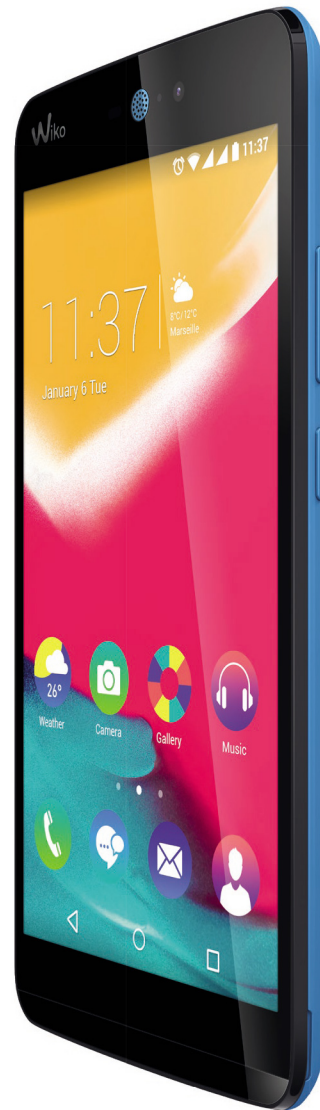

• **EASY & FUN**

*rainbow*  
**JAM** <sup>4G</sup>  
Go with it!\*

- 4G
- Android™ 5.1 (Lollipop)
- 5" HD
- Qualcomm® Snapdragon™ 210, Processeur Quad-Core 1.1 GHz
- ROM 8 Go, RAM 1 Go  
Mémoire extensible par micro SD jusqu'à 64 Go
- Appareil photo principal 8 MP, Caméra frontale 5 MP
- Flash, Face beauty, Mode rafale, HDR
- Double SIM : 2 Micro SIM

Caractéristiques principales	
Réseaux	4G LTE 800/1800/2100/2600 MHz H+/3G+/3G WCDMA 900/1900/2100 MHz GSM/GPRS/EDGE 850/900/1800/1900 MHz
Débit de données	LTE Cat. 4 DL 150Mbit/s, UL 50Mbit/s
Système d'exploitation	Android™ 5.1 (Lollipop)
Processeur	Snapdragon™ 210, MSM 8909 Quad-Core 1.1 GHz
Carte SIM	2 Micro SIM
Design	Entièrement tactile
Couleurs disponibles	Blanc, Noir, Bleen, Corail, Bleu
Dimensions	143.1x71.4x8.7 mm
Poids	153 g (avec batterie)
Batterie	2500 mAh Li-Po
Autonomie en veille	Jusqu'à 238h
Autonomie en conversation	Jusqu'à 21.6h (3G), Jusqu'à 24.5h (2G)
Mémoire ROM	8 Go
Mémoire RAM	1 Go
Mémoire extensible	Par micro SD jusqu'à 64 Go
Accéléromètre	Oui
Boussole (Magnétomètre)	Oui
Détecteur de proximité	Oui
DAS*	Tête: 0.249 W/kg, Corps: 0.392 W/kg
Écran	
Taille	5"
Type	Technologie IPS
Couleur	16 millions
Résolution	HD (1280x720 pixels), densité de pixels: 72 ppp
Multitouche	Oui
Connectivité	
Wi-Fi	802.11 b/g/n
Partage de connexion internet	USB, Bluetooth, Point d'accès Wi-Fi
Bluetooth stéréo	4.0
USB™ OTG	Oui
Port USB™	2.0
Synchronisation PC	Oui
Prise audio	3.5mm jack
Email et Messagerie	
SMS	SIM + mémoire du téléphone
MMS	Oui
Email	Oui
Protocole E-mail	SMTP, POP3, IMAP4
Mode de saisie	Clavier complet virtuel
Photo & Vidéo	
Mode scène	Auto, Nuit, Portrait, Sports, Fleurs, Rétroéclairage, Lumière de bougie, Coucher de Soleil, Plage, Neige
Appareil photo principal	8 Mégapixels