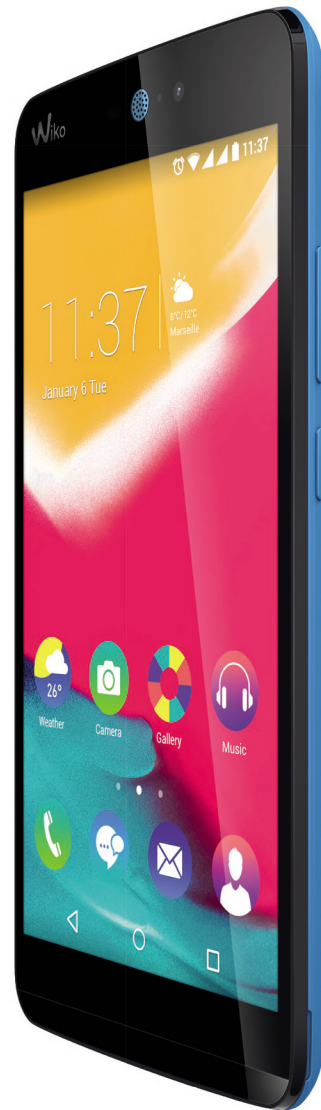

• **EASY & FUN**

rainbow
JAM ^{4G}
Go with it!*

- 4G
- Android™ 5.1 (Lollipop)
- 5" HD
- Qualcomm® Snapdragon™ 210, Processeur Quad-Core 1.1 GHz
- ROM 8 Go, RAM 1 Go
Mémoire extensible par micro SD jusqu'à 64 Go
- Appareil photo principal 8 MP, Caméra frontale 5 MP
- Flash, Face beauty, Mode rafale, HDR
- Double SIM : 2 Micro SIM

Caractéristiques principales

Réseaux	4G LTE 800/1800/2100/2600 MHz H+/3G+/3G WCDMA 900/1900/2100 MHz GSM/GPRS/EDGE 850/900/1800/1900 MHz
Débit de données	LTE Cat. 4 DL 150Mbit/s, UL 50Mbit/s
Système d'exploitation	Android™ 5.1 (Lollipop)
Processeur	Snapdragon™ 210, MSM 8909 Quad-Core 1.1 GHz
Carte SIM	2 Micro SIM
Design	Entièrement tactile
Couleurs disponibles	Blanc, Noir, Bleen, Corail, Bleu
Dimensions	143.1x71.4x8.7 mm
Poids	153 g (avec batterie)
Batterie	2500 mAh Li-Po
Autonomie en veille	Jusqu'à 238h
Autonomie en conversation	Jusqu'à 21.6h (3G), Jusqu'à 24.5h (2G)
Mémoire ROM	8 Go
Mémoire RAM	1 Go
Mémoire extensible	Par micro SD jusqu'à 64 Go
Accéléromètre	Oui
Boussole (Magnétomètre)	Oui
Détecteur de proximité	Oui
DAS*	Tête: 0.249 W/kg, Corps: 0.392 W/kg

Écran

Taille	5"
Type	Technologie IPS
Couleur	16 millions
Résolution	HD (1280x720 pixels), densité de pixels: 72 ppp
Multitouche	Oui

Connectivité

Wi-Fi	802.11 b/g/n
Partage de connexion internet	USB, Bluetooth, Point d'accès Wi-Fi
Bluetooth stéréo	4.0
USB™ OTG	Oui
Port USB™	2.0
Synchronisation PC	Oui
Prise audio	3.5mm jack

Option	Face beauty, HDR, Mode Rafale
Flash	LED
Appareil photo frontal	5 Mégapixels
Zoom numérique	4x
Mise au point automatique	Oui
Editeur d'image	Oui
Effets de couleur	Mono, Négatif, Sépia, Aquatique, Posterize, Solarize
Balance des blancs	Auto, Incandescent, Lumière du jour, Fluorescent, Nuageux
Enregistreur vidéo	720p@30fps