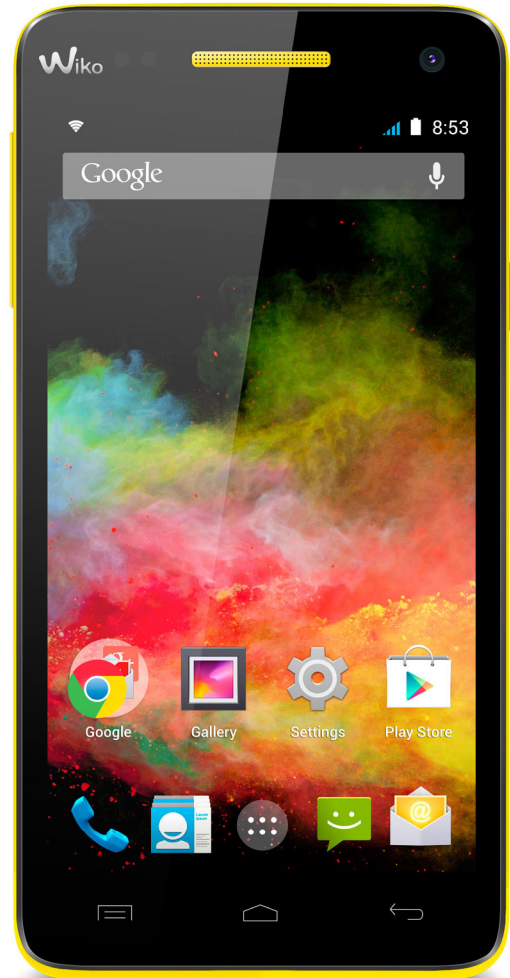

## rainbow<sup>4G</sup>

- 4G
- Display 5" HD
- Android™ 4.4 Kitkat
- Processore Quad Core 1.3 Ghz
- Fotocamera principale 8 MP, Live photo
- Fotocamera anteriore 2 MP
- ROM 8 Gb, RAM 1 Gb
- Espandibile con micro SD fino a 32 Gb

5"

HD  
1280x720

8 MP  
2 MP

QUAD  
CORE  
1.3 GHZ

ROM | RAM  
8 GB | 1 GB

MICRO  
SD 32 GB<sub>MAX</sub>

4.4  
KITKAT

4G

Caratteristiche principali	
Connettività	4G LTE 800/1800/2600 MHz H+/3G+/3G WCDMA 900/1900/2100 MHz GSM/GPRS/EDGE 850/900/1800/1900 MHz
Trasmissione dati	FDD-LTE Category 4 DL 150Mbps, UL 50Mbps
Sistema operativo	Android™ 4.4 (KitKat)
Processore	Quad Core 1,3 GHz, Cortex-A7
Display	Completamente tattile
SIM Card	Single (Micro)
Colori disponibili	Nero, bianco, turchese, fucsia, corallo, viola, giallo
Dimensioni	146*74*10 mm
Peso	175 g (con batteria)
Batteria	2500 mAh Li-Po
Standby	Fino a 200 ore
Autonomia in conversazione	Fino a 11,45 ore (3G) / Fino a 18,8 ore (2G)
ROM	8 GB
RAM	1 GB
Memoria espandibile	Micro SD fino a 32 GB
Accelerometro	Sì
Bussola (Magnetometro)	Sì
Rilevatore di prossimità	Sì
SAR	Testa: 0.327 W/Kg. Corpo: 0.650 W/Kg
Display	
Dimensione	5"
Tipo	TFT, Tecnologia IPS
Colori	16 milioni
Risoluzione	HD (1280x720 pixel)
Multitouch	Sì
Connettività	
Internet HTML Browser	Android
Wi-Fi	802.11 b/g/n
Condivisione connessione Internet	USB, Bluetooth e il punto di accesso Wi-Fi
Bluetooth	4"
USB OTG™	Sì
PORTA USB™	2.0
Sincronizzazione con il PC	Sì
Uscita audio	3.5 mm jack
Email e messaggistica	
SMS	SIM + Memoria del telefono
MMS	Sì
Email	Sì
Protocollo E-mail	SMTP, POP3, IMAP4
Metodo di input	Tastiera QWERTY virtuale
Foto & Video	
Fotocamera principale	8 Megapixel
Funzionalità	Live Photo, Face Beauty, Panorama, Modalità Multi Angle, HDR