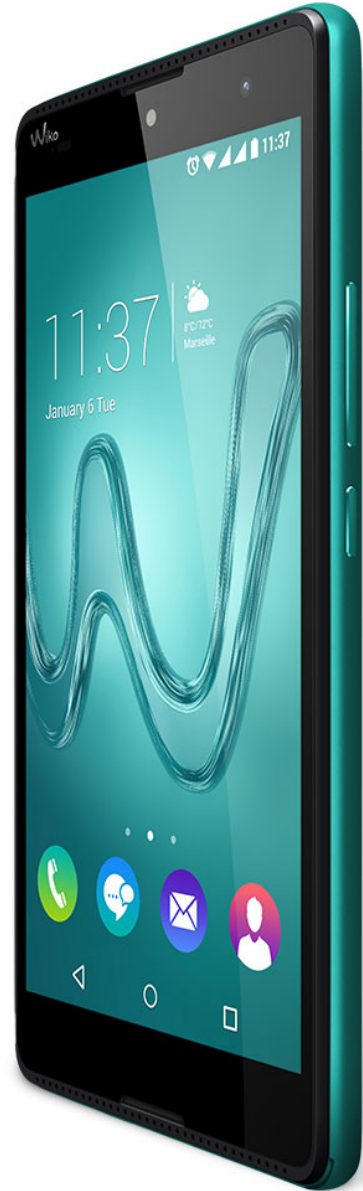

robby

- Extra großes 5,5 (13,9cm) Zoll HD IPS-Display
- Robuste und hochwertige Aluminiumrückseite
- Leistungsstarker Quad-Core 1,3 GHz Prozessor
- Zwei Lautsprecher für ein optimales Multimediaerlebnis
- 3D stereo Sound dank Aurora-3D
- Android 6.0 Marshmallow
- Zwei verbaute Mikrofone für perfekte Sprachqualität
- 8 MP Kamera + 5 MP Frontkamera
- 16 GB Speicher, 1 GB RAM
- Dual SIM und Micro SD Kartenslot
- Intuitive Wiko Benutzeroberfläche mit Akku-Tipps, Widgets und Einstellungen
- Einfache Bedienbarkeit im "Ein Hand" Modus

5.5"

HD
1280x720

QUAD
CORE
1.3 GHz

8 MP
5 MP
SELFIE FLASH

ROM
16 GB

6.0
MARSHMALLOW

DUAL

DUAL SIM