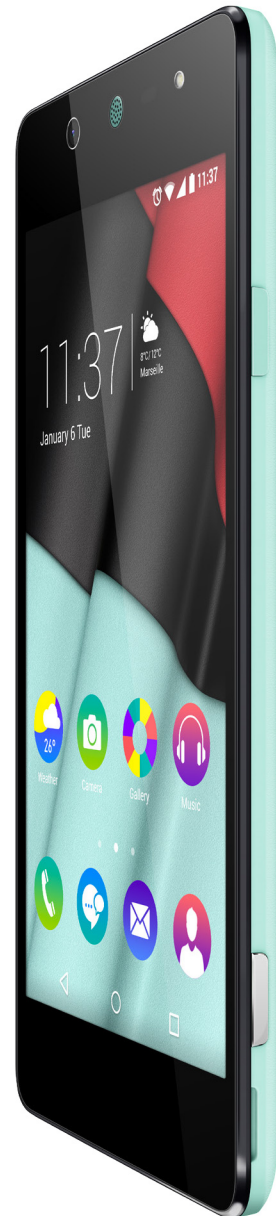

• **USEFUL & TRENDY**

SELFY^{4G}

FOCUSED ON YOU!*

- 4G
- Android™ 5.1 (Lollipop)
- 4.8" HD, AMOLED
- Processeur Quad-Core 1 GHz
- ROM 8 Go, RAM 1 Go
- Mémoire extensible par micro SD jusqu'à 64 Go
- Appareil photo principal 8 MP, Flash LED
appareil photo frontal 8 MP + Selfie flash

4.8"

AMOLED

HD
1280x720

4G

QUAD
CORE
1GHZ

8 MP
8 MP
SELFIE FLASH

ROM | RAM
8 GB | 1 GB

5.1
LOLLIPOP

MICRO SD 64 GB MAX

Caractéristiques principales

Réseaux	4G LTE 800/1800/2100/2600 MHz H+/3G+/3G WCDMA 900/1900/2100 MHz GSM/GPRS/EDGE 850/900/1800/1900 MHz
Débit de données	LTE Cat. 4 DL 150Mbit/s, UL 50Mbit/s
Système d'exploitation	Android™ 5.1 (Lollipop)
Processeur	Quad-Core 1 GHz, Cortex-A53
Carte SIM	1 micro SIM
Design	Entièrement tactile
Couleurs disponibles	Noir, Blanc, Menthe, Rubis
Dimensions	141*68.4*7.70 mm
Poids	116 g (avec batterie)
Batterie	2300 mAh Li-Po
Autonomie en veille	Jusqu'à 336h
Autonomie en conversation	Jusqu'à 18,5h (2G), Jusqu'à 11,5h (3G)
Mémoire ROM	8 Go
Mémoire RAM	1 Go
Mémoire extensible	Par micro SD jusqu'à 64 Go
Accéléromètre	Oui
Boussole (Magnétomètre)	Oui
Détecteur de proximité	Oui
DAS*	Tête : 0.395 W/Kg, Corps : 0.520 W/Kg

Écran

Taille	4.8"
Type	AMOLED
Couleur	16 millions
Résolution	HD (1280x720 pixels), densité de pixels: 306 ppp
Multitouche	Oui

Connectivité

Wi-Fi	802.11 b/g/n
Partage de connexion internet	USB, Bluetooth, Point d'accès Wi-Fi
Bluetooth stéréo	4.0
USB™ OTG	Oui
Port USB™	2.0
Synchronisation PC	Oui
Prise audio	3.5mm jack