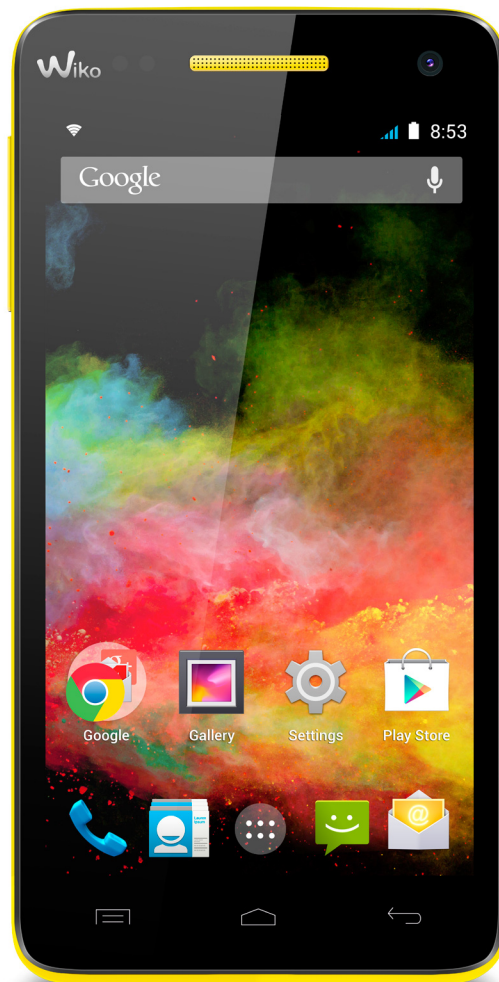

*Fast-flying Colors**

rainbow^{4G}

- 4G
- Écran 5" HD
- Android™ 4.4 KitKat
- Processeur Quad Core 1.3 GHz
- Appareil photo principal 8 MP, Photo en direct
- Appareil photo frontal 2 MP
- ROM 8 Go, RAM 1 Go
Extensible par micro SD jusqu'à 32 Go

5"

HD
1280x720

8 MP
2 MP

QUAD
CORE
1.3 GHz

ROM | RAM
8 GB | 1 GB

MICRO
SD 32 GB_{MAX}

4.4
KITKAT

4G

Caractéristiques principales	
Réseaux	4G LTE 800/1800/2600 MHz H+/3G+/3G WCDMA 900/1900/2100 MHz GSM/GPRS/EDGE 850/900/1800/1900 MHz
Débit de données	FDD-LTE Category 4 DL 150Mbit/s, UL 50Mbit/s
Système d'exploitation	Android™ 4.4 (KitKat)
Processeur	Quad-Core 1.3 GHz, Cortex-A7
Carte SIM	Mono (Micro SIM)
Design	Entièrement tactile
Couleurs disponibles	Noir, Blanc, Bleen, Fuchsia, Corail, Violet, Jaune
Dimensions	146*74*10 mm
Poids	175g (avec batterie)
Batterie	2500 mAh Li-Po
Autonomie en veille	jusqu'à 200 h
Autonomie en conversation	Jusqu'à 11.45 h (3G), Jusqu'à 18.83 h (2G)
Mémoire ROM	8 Go
Mémoire RAM	1 Go
Mémoire extensible	Par micro SD jusqu'à 32 Go
Accéléromètre	Oui
Boussole (Magnétomètre)	Oui
Détecteur de proximité	Oui
DAS*	Tête: 0.327 W/kg, Corps: 0.650 W/kg
Écran	
Taille	5"
Type	TFT, technologie IPS
Couleur	16 millions
Résolution	HD (1280x720 pixels)
Multitouche	Oui
Connectivité	
Navigateur HTML Internet	Navigateur Android
Wi-Fi	802.11 b/g/n
Partage de connexion internet	USB, Bluetooth, point d'accès Wi-Fi
Bluetooth stéréo	4"
USB™ OTG	Oui
Port USB™	2.0
Synchronisation PC	Oui
Prise audio	3.5mm jack
Email et Messagerie	
SMS	SIM + mémoire du téléphone
MMS	Oui
Email	Oui
Protocole E-mail	SMTP, POP3, IMAP4
Mode de saisie	Clavier complet virtuel
Photo & Vidéo	
Appareil photo principal	8 Mégapixels
Option	Photo en direct, Face beauty, Panorama, Mode affichage multi-angles, HDR