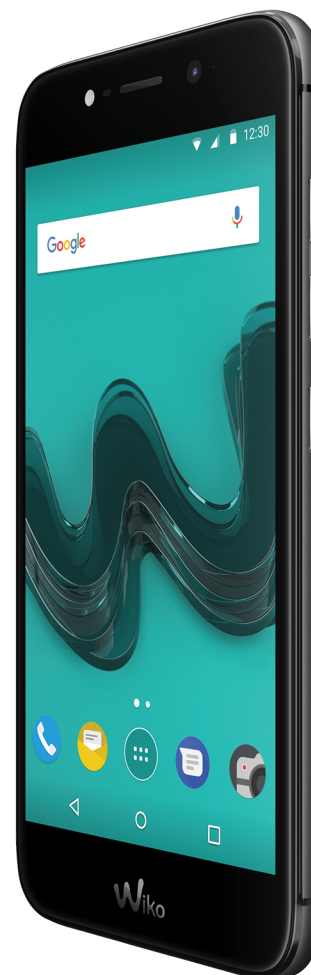

WIM Lite

La più avanzata esperienza video-fotografica, sviluppata assieme a DxO

- ▶ Immagini incredibilmente vive e ricche di dettagli, anche con bassa luminosità.
- ▶ Selfie impeccabili grazie all'ottimizzazione per condizioni di scarsa luminosità e al Soft Light Flash.
- ▶ Video impeccabili, anche con soggetti in movimento, grazie alla registrazione in FHD, la stabilizzazione video e l'Auto Focus.
- ▶ Effetti artistici e da condividere con le modalità Bianco & Nero, Artistic Blur, Time Lapse.

COLORI DISPONIBILI:
BLACK / DEEP BLEEN / GOLD / CHERRY RED

5" FHD

4G

Qualcomm
snapdragon

FINGERPRINT

OCTA
CORE
1.4 GHZ

13MP
16MP
SELFIE FLASH

FHD

VIDEO
STABILISATION

ROM | RAM
32 GB | 3 GB

DUAL SIM

Caratteristiche principali	
Connettività	4G LTE B1 (2100)/ B3 (1800)/ B7 (2600)/ B8 (900)/ B20 (800) H+/3G+/3G WCDMA 850/ 900/ 1900/ 2100 MHz GSM/GPRS/EDGE 850/ 900/ 1800/ 1900 MHz
Trasmissione dati	FDD-LTE Categoria 6 DL 300 Mbps, UL 50 Mbps
Sistema operativo	Android™ 7.1 (Nougat)
Processore	Qualcomm® Snapdragon™ 435 MSM8940 Octa-Core 1.4GHz, Cortex-A53
Scheda grafica - GPU	Adreno™ 505
Display	Touch screen
SIM Card	2 Nano SIM / 1 Nano SIM + 1 scheda SD
Colori disponibili	Black, Gold, Deep Bleen, Cherry Red
Dimensioni	144x71.7x8.75 mm
Peso	149 g (con batteria)
Batteria	3000 mAh Li-Po
Standby	Fino a 186 ore
Autonomia in conversazione	Fino a 28 ore (2G), fino a 21 ore (3G)
ROM	32 GB
RAM	3 GB
Memoria espandibile	Fino a 128 GB con Micro SD
Accelerometro	Sì
Bussola (Magnetometro)	Sì
Giroscopio	Sì
Rilevatore di prossimità	Sì
SAR	Testa: 0.43 W/kg, Corpo: 1.46 W/kg
Display	
Dimensione	5
Tipo	IPS, Full Lamination
Colori	16 milioni
Risoluzione	FHD (1920x1080 pixel), densità dei pixel: 441 PPI
Multitouch	Sì, 5 punti
Connettività	
Wi-Fi	802.11 b/g/n
Condivisione connessione Internet	USB, Bluetooth, Accesso Wi-Fi
Bluetooth	4.2
USB OTG™	Sì
PORTA USB™	2.0
Sincronizzazione con il PC	Sì
Uscita audio	Jack 3.5 mm
Foto & Video	
Fotocamera principale	13 Megapixel [SONY IMX 258], f/2.0.