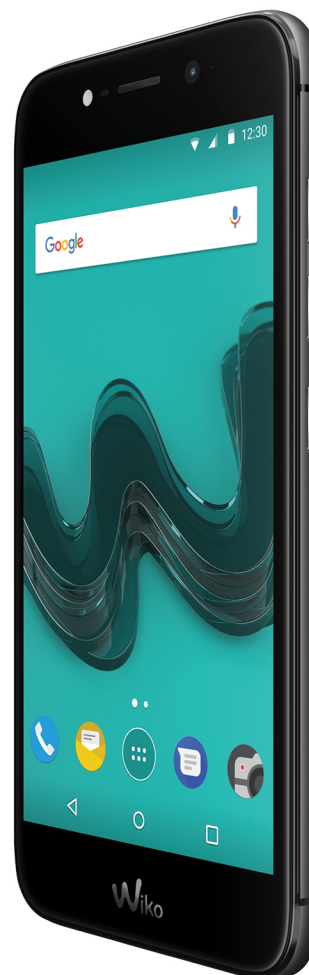

WIM Lite

La più avanzata esperienza video-fotografica, sviluppata assieme a DxO

- ▶ Immagini incredibilmente vive e ricche di dettagli, anche con bassa luminosità.
- ▶ Selfie impeccabili grazie all'ottimizzazione per condizioni di scarsa luminosità e al Soft Light Flash.
- ▶ Video impeccabili, anche con soggetti in movimento, grazie alla registrazione in FHD, la stabilizzazione video e l'Auto Focus.
- ▶ Effetti artistici e da condividere con le modalità Bianco & Nero, Artistic Blur, Time Lapse.

COLORI DISPONIBILI:
BLACK / DEEP BLEEN / GOLD / CHERRY RED

5" FHD

4G

Qualcomm
snapdragon

FINGERPRINT

OCTA
CORE
1.4 GHZ

13MP
16MP
SELFIE FLASH

FHD

VIDEO
STABILISATION

ROM | RAM
32 GB | 3 GB

DUAL SIM

Caratteristiche principali	
Connettività	4G LTE B1 (2100)/ B3 (1800)/ B7 (2600)/ B8 (900)/ B20 (800) H+/3G+/3G WCDMA 850/ 900/ 1900/ 2100 MHz GSM/GPRS/EDGE 850/ 900/ 1800/ 1900 MHz
Trasmissione dati	FDD-LTE Categoria 6 DL 300 Mbps, UL 50 Mbps
Sistema operativo	Android™ 7.1 (Nougat)
Processore	Qualcomm® Snapdragon™ 435 MSM8940 Octa-Core 1.4GHz, Cortex-A53
Scheda grafica - GPU	Adreno™ 505
Display	Touch screen
SIM Card	2 Nano SIM / 1 Nano SIM + 1 scheda SD
Colori disponibili	Black, Gold, Deep Bleen, Cherry Red
Dimensioni	144x71.7x8.75 mm
Peso	149 g (con batteria)
Batteria	3000 mAh Li-Po
Standby	Fino a 186 ore
Autonomia in conversazione	Fino a 28 ore (2G), fino a 21 ore (3G)
ROM	32 GB
RAM	3 GB
Memoria espandibile	Fino a 128 GB con Micro SD
Accelerometro	Sì
Bussola (Magnetometro)	Sì
Giroscopio	Sì
Rilevatore di prossimità	Sì
SAR	Testa: 0.43 W/kg, Corpo: 1.46 W/kg
Display	
Dimensione	5
Tipo	IPS, Full Lamination
Colori	16 milioni
Risoluzione	FHD (1920x1080 pixel), densità dei pixel: 441 PPI
Multitouch	Sì, 5 punti
Connettività	
Wi-Fi	802.11 b/g/n
Condivisione connessione Internet	USB, Bluetooth, Accesso Wi-Fi
Bluetooth	4.2
USB OTG™	Sì
PORTA USB™	2.0
Sincronizzazione con il PC	Sì
Uscita audio	Jack 3.5 mm
Foto & Video	
Fotocamera principale	13 Megapixel [SONY IMX 258], f/2.0.