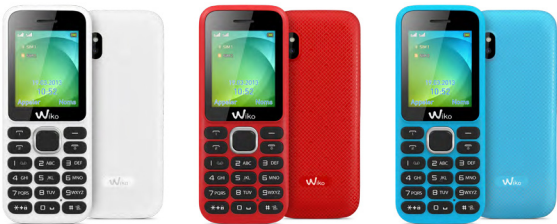

Toujours plus lumineux

lubi3

by Wiko

- Écran 1,77" QQVGA
- Appareil photo VGA
- Bluetooth stéréo
- Mémoire extensible par micro SD jusqu'à 32 Go
- Lecteur MP3
- Radio FM stéréo
- Prise Jack 3.5 mm
- Double SIM

1.77"

MICRO SD 32GB_{max}

VGA

RADIO FM

TORCHE LED

DUAL SIM

Caractéristiques principales	
Réseaux	GSM 900/ 1800/ 1900
Carte SIM	2 Mini SIM
Design	Monobloc
Couleurs disponibles	Noir, Rouge, Blanc, Bleu
Dimensions	108*44.5*13.8 mm
Poids	65 g (avec batterie)
Batterie	800 mAh Lithium-ion
Autonomie en veille	Jusqu'à 190 h
Autonomie en conversation	Jusqu'à 10,67 h (2G)
Mémoire extensible	Par micro SD jusqu'à 32 Go
Vibreur	Oui
Haut-parleur	Oui
Mains libres	Oui
DAS*	Tête: 0.860 W/kg; Corps: 0.473 W/kg
Écran	
Taille	1,77
Type	TFT
Couleur	65 000
Résolution	QQVGA (128*160 pixels)
Connectivité	
Navigateur WAP	Non
Wi-Fi	Non
Bluetooth stéréo	3.0
Port USB™	1.1
Prise audio	3,5 mm jack
Gestion des appels	
Capacité du répertoire	SIM + 200
Groupe d'appel	Non
Transfert d'appel	Oui
Identification de l'appelant	Oui
Appel SOS	Oui
Email et Messagerie	
SMS	SIM + 100
MMS	Non
Email	Non
Photo & Vidéo	
Appareil photo principal	0.3 Mégapixels
Option	Flash / Lampe torche
Editeur d'image	Non
Enregistreur vidéo	128*160 pixels
Multimédia & divertissement	
Radio FM stéréo	Oui
Webcam	Non
Formats son supportés	MP3, AMR, WAV, AAC
Formats image supportés	JPEG, GIF, PNG, BMP
Formats vidéo supportés	Mp4, AVI
Jeux intégrés	Non