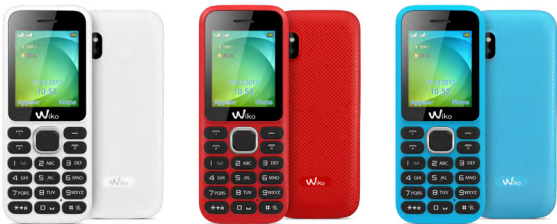

Toujours plus lumineux

lubi3

by Wiko

- Écran 1,77" QQVGA
- Appareil photo VGA
- Bluetooth stéréo
- Mémoire extensible par micro SD jusqu'à 32 Go
- Lecteur MP3
- Radio FM stéréo
- Prise Jack 3.5 mm
- Double SIM

1.77"

MICRO SD 32GB_{max}

VGA

RADIO FM

TORCHE LED

DUAL SIM

Caractéristiques principales	
Réseaux	GSM 900/ 1800/ 1900
Carte SIM	2 Mini SIM
Design	Monobloc
Couleurs disponibles	Noir, Rouge, Blanc, Bleu
Dimensions	108*44.5*13.8 mm
Poids	65 g (avec batterie)
Batterie	800 mAh Lithium-ion
Autonomie en veille	Jusqu'à 190 h
Autonomie en conversation	Jusqu'à 10,67 h (2G)
Mémoire extensible	Par micro SD jusqu'à 32 Go
Vibreux	Oui
Haut-parleur	Oui
Mains libres	Oui
DAS*	Tête: 0.860 W/kg; Corps: 0.473 W/kg
Écran	
Taille	1,77
Type	TFT
Couleur	65 000
Résolution	QQVGA (128*160 pixels)
Connectivité	
Navigateur WAP	Non
Wi-Fi	Non
Bluetooth stéréo	3.0
Port USB™	1.1
Prise audio	3,5 mm jack
Gestion des appels	
Capacité du répertoire	SIM + 200
Groupe d'appel	Non
Transfert d'appel	Oui
Identification de l'appelant	Oui
Appel SOS	Oui
Email et Messagerie	
SMS	SIM + 100
MMS	Non
Email	Non
Photo & Vidéo	
Appareil photo principal	0.3 Mégapixels
Option	Flash / Lampe torche
Editeur d'image	Non
Enregistreur vidéo	128*160 pixels
Multimédia & divertissement	
Radio FM stéréo	Oui
Webcam	Non
Formats son supportés	MP3, AMR, WAV, AAC
Formats image supportés	JPEG, GIF, PNG, BMP
Formats vidéo supportés	Mp4, AVI
Jeux intégrés	Non