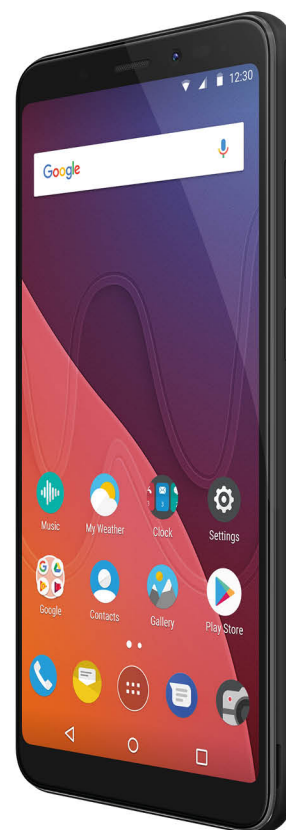

V!E!W

Um ecrã que te conquista

- ▶ Uma experiência visual verdadeiramente imersiva tornada acessível. Maximiza o que vês graças ao formato 18:9. Um ecrã de 5.7" que se encaixa na palma da tua mão. Mais conveniente enquanto assistes a filmes, jogas, navegas na web, fazes várias tarefas em simultâneo e visualizas imagens.
- ▶ Selfies naturais e luminosas mesmo em condições de pouca luz. Brilhantes e bem definidas selfies, com o sensor de 16MP. Amplia a tua imagem de perfil com o Live Blur modo retrato. Capta selfies de alta qualidade com o auto HDR.
- ▶ Ativa a deteção de cena automática para otimizar disparos em todas as condições. Tira surpreendentes, nítidas e vibrantes fotos até 52MP com o modo Super Pixel. Recorda cada momento de forma suave com a estabilização de vídeo. Performance impulsionada para a realização simple de multitarefas num design de metal..

*Disponível para versão 16GB

18:9

5.7"

HD+
1440x720

13 MP
16 MP
SELFIE FLASH

Qualcomm
snapdragon

ROM | RAM
16/32GB | 3 GB

FINGERPRINT