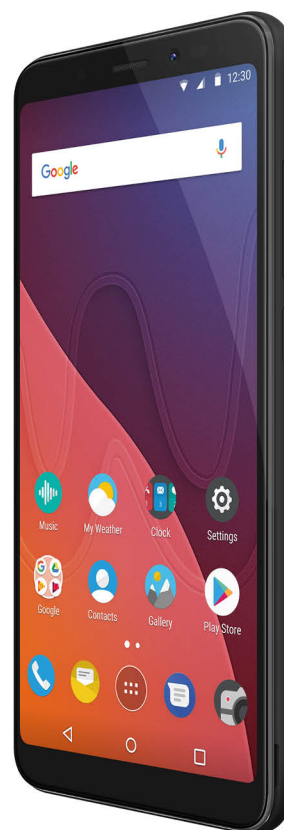

V!E!W

Um ecrã que te conquista

- ▶ Uma experiência visual verdadeiramente imersiva tornada acessível. Maximiza o que vês graças ao formato 18:9. Um ecrã de 5.7" que se encaixa na palma da tua mão. Mais conveniente enquanto assistes a filmes, jogas, navegas na web, fazes várias tarefas em simultâneo e visualizas imagens.
- ▶ Selfies naturais e luminosas mesmo em condições de pouca luz. Brilhantes e bem definidas selfies, com o sensor de 16MP. Amplia a tua imagem de perfil com o Live Blur modo retrato. Capta selfies de alta qualidade com o auto HDR.
- ▶ Ativa a deteção de cena automática para otimizar disparos em todas as condições. Tira surpreendentes, nítidas e vibrantes fotos até 52MP com o modo Super Pixel. Recorda cada momento de forma suave com a estabilização de vídeo. Performance impulsionada para a realização simple de multitarefas num design de metal..

*Disponível para versão 16GB

18:9

5.7"

HD+
1440x720

13 MP
16 MP
SELFIE FLASH

Qualcomm
snapdragon

ROM | RAM
16/32GB | 3 GB

FINGERPRINT