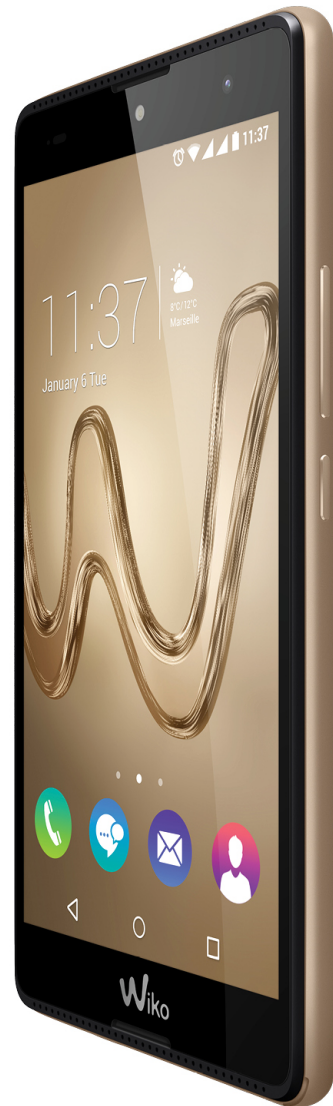

robby

- Android™ 6.0 (Marshmallow)
- Display 5,5" HD
- Corpo in metallo
- Doppio speaker frontale
- Processore Quad Core 1.3 GHz
- Fotocamera principale 8 MP, fotocamera frontale 5 MP con Selfie flash
- ROM 16 GB, RAM 1 GB
- Memoria espandibile fino a 64 GB con Micro SD
- Dual SIM: 2 Micro SIM

5.5"

HD
1280x720

QUAD CORE
1.3 GHz

8 MP
5 MP
SELFIE FLASH

ROM
16 GB

6.0
MARSHMALLOW

DUAL

DUAL SIM