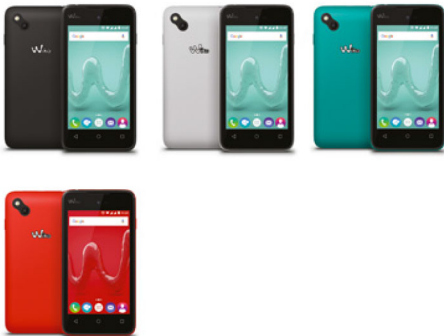

# SUNNY

- 4 Zoll (10,16 cm) WVGA Display
- Kompaktes, einfaches und ergonomisches Design
- Soft-Touch Rückseite in 4 bunten Farben
- Android 6 (Marshmallow)
- Leistungsstarker Quad-Core Prozessor
- Tolle Kamerafunktionen: Panorama, Smile Shot, Gesichtserkennung, Szenen Modus

4"

WVGA  
800x480

H+

QUAD  
CORE  
1.3GHZ

5MP  
VGA

ROM  
8 GB

6.0  
MARSHMALLOW

DUAL SIM

MICRO  
SD 64 GB...

Hauptmerkmale	
Mobilfunknetzwerke	H+/3G+/3G/WCDMA 900/2100 MHz GSM/GPRS/EDGE 850/900/1800/1900 MHz
Datenrate	HSPA+ 21Mbps, HSUPA 5.76Mbps
Betriebssystem	Android™ 6.0 (Marshmallow)
Prozessor	Quad-Core 1.3 GHz, Cortex-A7
Grafikkarte - GPU	ARM®, Mali™ 400MP
Dual SIM	Ja (2 Mini SIM)
Design	Touch screen
Erhältlich in den Farben	Rot, Schwarz, Türkis, Weiß
Abmessungen	128,4 x 66,2 x 11,3 mm
Gewicht	123g (inklusive Akku)
Akku	1200 mAh (4,4 Wh) Li-ion
Standby-Zeit	Bis zu 270 Std.
Gesprächszeit	Bis zu 9,8 Std. (2G), 5,3 Std (3G)
Interner Speicher (ROM)	8 GB
Arbeitsspeicher (RAM)	512 MB
Speicher erweiterbar	Micro SD bis zu 64 GB
Beschleunigungssensor	Ja
Kompass (Magnetometer)	Ja
Annäherungssensor	Ja
SAR-Wert	Kopf: 0,622 W/Kg, Körper: 0,642 W/Kg
Bildschirm	
Abmessungen	4,0 Zoll (10,16 cm)
Typ	TFT
Farbe	16 Millionen
Auflösung	WVGA (480 x 800 Pixel), 233 PPI
Multi touch	Ja
Konnektivität	
WLAN / Wi-Fi	802.11 b/g/n
Tethering & Mobiler Hotspot	USB, Bluetooth, WLAN Hotspot
Bluetooth Version	4.0
USB OTG	Nein
USB Anschluss	2.0
PC Synchronisation	Ja
Kopfhörerausgang	3,5 mm Klinke
Foto & Video	
Kamera	5 Megapixel
Szenenmodus	Automatisch, Nachtaufnahme, Sonnenuntergang, Portrait, Landscape, Beach, Snow, Flowers, Sport, Backlight, Candlelight
Optionen	Panorama, Face Beauty, HDR, Gestenerkennung, Gesichtserkennung, Smile Shot, Automatische Szenenerkennung, Objektverfolgung
Blitzlicht	Ja
Frontkamera	VGA
Digital Zoom	3,5x