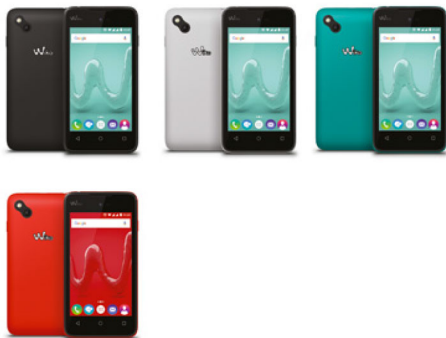

SUNNY

- 4 Zoll (10,16 cm) WVGA Display
- Kompaktes, einfaches und ergonomisches Design
- Soft-Touch Rückseite in 4 bunten Farben
- Android 6 (Marshmallow)
- Leistungsstarker Quad-Core Prozessor
- Tolle Kamerafunktionen: Panorama, Smile Shot, Gesichtserkennung, Szenen Modus

4"

WVGA
800x480

H+

QUAD
CORE
1.3GHZ

5MP
VGA

ROM
8 GB

6.0
MARSHMALLOW

DUAL SIM

SD 64 GB...

Hauptmerkmale	
Mobilfunknetzwerke	H+/3G+/3G/WCDMA 900/2100 MHz GSM/GPRS/EDGE 850/900/1800/1900 MHz
Datenrate	HSPA+ 21Mbps, HSUPA 5.76Mbps
Betriebssystem	Android™ 6.0 (Marshmallow)
Prozessor	Quad-Core 1.3 GHz, Cortex-A7
Grafikkarte - GPU	ARM®, Mali™ 400MP
Dual SIM	Ja (2 Mini SIM)
Design	Touch screen
Erhältlich in den Farben	Rot, Schwarz, Türkis, Weiß
Abmessungen	128,4 x 66,2 x 11,3 mm
Gewicht	123g (inklusive Akku)
Akku	1200 mAh (4,4 Wh) Li-ion
Standby-Zeit	Bis zu 270 Std.
Gesprächszeit	Bis zu 9,8 Std. (2G), 5,3 Std (3G)
Interner Speicher (ROM)	8 GB
Arbeitsspeicher (RAM)	512 MB
Speicher erweiterbar	Micro SD bis zu 64 GB
Beschleunigungssensor	Ja
Kompass (Magnetometer)	Ja
Annäherungssensor	Ja
SAR-Wert	Kopf: 0,622 W/Kg, Körper: 0,642 W/Kg
Bildschirm	
Abmessungen	4,0 Zoll (10,16 cm)
Typ	TFT
Farbe	16 Millionen
Auflösung	WVGA (480 x 800 Pixel), 233 PPI
Multi touch	Ja
Konnektivität	
WLAN / Wi-Fi	802.11 b/g/n
Tethering & Mobiler Hotspot	USB, Bluetooth, WLAN Hotspot
Bluetooth Version	4.0
USB OTG	Nein
USB Anschluss	2.0
PC Synchronisation	Ja
Kopfhörerausgang	3,5 mm Klinke
Foto & Video	
Kamera	5 Megapixel
Szenenmodus	Automatisch, Nachtaufnahme, Sonnenuntergang, Portrait, Landscape, Beach, Snow, Flowers, Sport, Backlight, Candlelight
Optionen	Panorama, Face Beauty, HDR, Gestenerkennung, Gesichtserkennung, Smile Shot, Automatische Szenenerkennung, Objektverfolgung
Blitzlicht	Ja
Frontkamera	VGA
Digital Zoom	3,5x