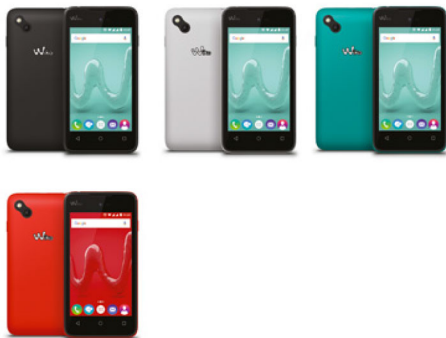

SUNNY

- 4 Zoll (10,16 cm) WVGA Display
- Kompaktes, einfaches und ergonomisches Design
- Soft-Touch Rückseite in 4 bunten Farben
- Android 6 (Marshmallow)
- Leistungsstarker Quad-Core Prozessor
- Tolle Kamerafunktionen: Panorama, Smile Shot, Gesichtserkennung, Szenen Modus

4"

WVGA
800x480

H+

QUAD
CORE
1.3GHZ

5MP
VGA

ROM
8 GB

6.0
MARSHMALLOW

DUAL SIM

MICRO
SD 64 GB...

Hauptmerkmale	
Mobilfunknetzwerke	H+/3G+/3G/WCDMA 900/2100 MHz GSM/GPRS/EDGE 850/900/1800/1900 MHz
Datenrate	HSPA+ 21Mbps, HSUPA 5.76Mbps
Betriebssystem	Android™ 6.0 (Marshmallow)
Prozessor	Quad-Core 1.3 GHz, Cortex-A7
Grafikkarte - GPU	ARM®, Mali™ 400MP
Dual SIM	Ja (2 Mini SIM)
Design	Touch screen
Erhältlich in den Farben	Rot, Schwarz, Türkis, Weiß
Abmessungen	128,4 x 66,2 x 11,3 mm
Gewicht	123g (inklusive Akku)
Akku	1200 mAh (4,4 Wh) Li-ion
Standby-Zeit	Bis zu 270 Std.
Gesprächszeit	Bis zu 9,8 Std. (2G), 5,3 Std (3G)
Interner Speicher (ROM)	8 GB
Arbeitsspeicher (RAM)	512 MB
Speicher erweiterbar	Micro SD bis zu 64 GB
Beschleunigungssensor	Ja
Kompass (Magnetometer)	Ja
Annäherungssensor	Ja
SAR-Wert	Kopf: 0,622 W/Kg, Körper: 0,642 W/Kg
Bildschirm	
Abmessungen	4,0 Zoll (10,16 cm)
Typ	TFT
Farbe	16 Millionen
Auflösung	WVGA (480 x 800 Pixel), 233 PPI
Multi touch	Ja
Konnektivität	
WLAN / Wi-Fi	802.11 b/g/n
Tethering & Mobiler Hotspot	USB, Bluetooth, WLAN Hotspot
Bluetooth Version	4.0
USB OTG	Nein
USB Anschluss	2.0
PC Synchronisation	Ja
Kopfhörerausgang	3,5 mm Klinke
Foto & Video	
Kamera	5 Megapixel
Szenenmodus	Automatisch, Nachtaufnahme, Sonnenuntergang, Portrait, Landscape, Beach, Snow, Flowers, Sport, Backlight, Candlelight
Optionen	Panorama, Face Beauty, HDR, Gestenerkennung, Gesichtserkennung, Smile Shot, Automatische Szenenerkennung, Objektverfolgung
Blitzlicht	Ja
Frontkamera	VGA
Digital Zoom	3,5x