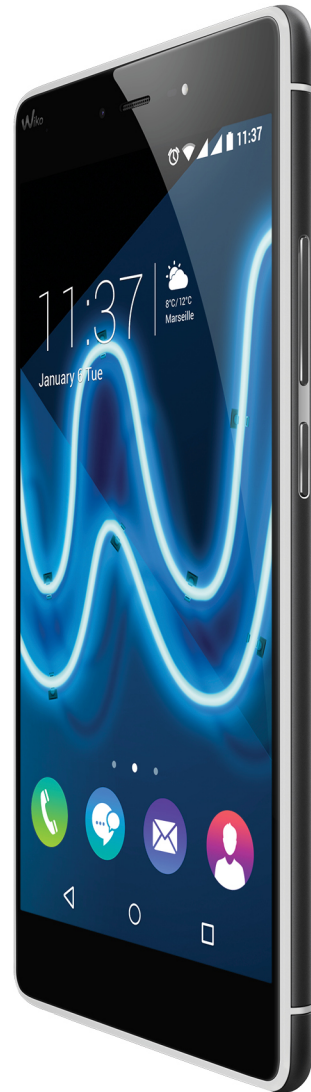

fever^{4G}

SPECIAL EDITION

- 4G
- Android™ 6.0 (Marshmallow)
- Display 5.2" Full HD
- Corning® Gorilla® Glass 3
- Corpo in legno o effetto metallo
- Profilo fosforescente
- Cornice in metallo
- Processore Octa Core 1.3 GHz
- Fotocamera principale 13 MP, fotocamera frontale 5 MP con Selfie flash
- ROM 32 GB, RAM 3 GB
- Memoria espandibile fino a 64 GB con Micro SD
- Dual SIM: 2 Micro SIM

5.2"

FULL HD
1920x1080

4G

13 MP
5 MP
SELFIE FLASH

OCTA
CORE
1.3 GHz

ROM 32 GB | RAM 3 GB

6.0
MARSHMALLOW

MICRO SD 64 GB_{max}

DUAL SIM

PHOSPHO

Caratteristiche principali

Connettività	4G LTE 800/1800/2100/2600 MHz H+/3G+/3G WCDMA 900/1900/2100 MHz GSM/GPRS/EDGE 850/900/1800/1900 MHz
Trasmissione dati	FDD-LTE Cat. 4 DL 150 Mbps, UL 50 Mbps
Sistema operativo	Android™ 6.0 (Marshmallow)
Processore	Octa-Core 1.3 GHz, Cortex A-53
Scheda grafica - GPU	ARM®, Mali™ T720
Display	Touch screen
Scheda SIM	2 Micro SIM
Colori disponibili	Anthracite, Ash Wood
Dimensioni	149.5x73.9x9.1 mm
Peso	150g (con batteria)
Batteria	2900 mAh Li-Po
Standby	Fino a 216 ore
Autonomia in conversazione	Fino a 21.7 ore (2G). Fino a 16.3 ore (3G)
ROM	32 GB
RAM	3 GB
Memoria espandibile	Fino a 64 GB con Micro SD
Accelerometro	Sì
Bussola (Magnetometro)	Sì
Giroscopio	Sì
Rilevatore di prossimità	Sì
SAR	Testa: 0.236 W/Kg, Corpo: 0.573 W/Kg

Display

Dimensione	5.2"
Tipo	IPS, Full Lamination, CORNING® GORILLA® GLASS 3, Tecnologia CAB
Colori	16 milioni
Risoluzione	Full HD (1920x1080 pixel), densità dei pixel: 424 PPI
Multitouch	Sì

Connettività