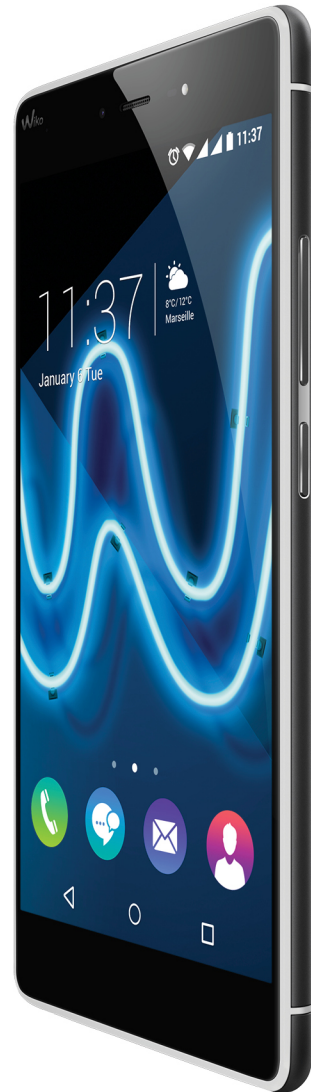

# fever<sup>4G</sup>

SPECIAL EDITION

- 4G
- Android™ 6.0 (Marshmallow)
- Display 5.2" Full HD
- Corning® Gorilla® Glass 3
- Corpo in legno o effetto metallo
- Profilo fosforescente
- Cornice in metallo
- Processore Octa Core 1.3 GHz
- Fotocamera principale 13 MP, fotocamera frontale 5 MP con Selfie flash
- ROM 32 GB, RAM 3 GB
- Memoria espandibile fino a 64 GB con Micro SD
- Dual SIM: 2 Micro SIM

5.2"

FULL HD  
1920x1080

4G

13 MP  
5 MP  
SELFIE FLASH

OCTA  
CORE  
1.3 GHz

ROM 32 GB | RAM 3 GB

6.0  
MARSHMALLOW

MICRO SD 64 GB<sub>max</sub>

DUAL SIM

PHOSPHO

**Caratteristiche principali**

Connettività	4G LTE 800/1800/2100/2600 MHz H+/3G+/3G WCDMA 900/1900/2100 MHz GSM/GPRS/EDGE 850/900/1800/1900 MHz
Trasmissione dati	FDD-LTE Cat. 4 DL 150 Mbps, UL 50 Mbps
Sistema operativo	Android™ 6.0 (Marshmallow)
Processore	Octa-Core 1.3 GHz, Cortex A-53
Scheda grafica - GPU	ARM®, Mali™ T720
Display	Touch screen
Scheda SIM	2 Micro SIM
Colori disponibili	Anthracite, Ash Wood
Dimensioni	149.5x73.9x9.1 mm
Peso	150g (con batteria)
Batteria	2900 mAh Li-Po
Standby	Fino a 216 ore
Autonomia in conversazione	Fino a 21.7 ore (2G). Fino a 16.3 ore (3G)
ROM	32 GB
RAM	3 GB
Memoria espandibile	Fino a 64 GB con Micro SD
Accelerometro	Sì
Bussola (Magnetometro)	Sì
Giroscopio	Sì
Rilevatore di prossimità	Sì
SAR	Testa: 0.236 W/Kg, Corpo: 0.573 W/Kg

**Display**

Dimensione	5.2"
Tipo	IPS, Full Lamination, CORNING® GORILLA® GLASS 3, Tecnologia CAB
Colori	16 milioni
Risoluzione	Full HD (1920x1080 pixel), densità dei pixel: 424 PPI
Multitouch	Sì

**Connettività**