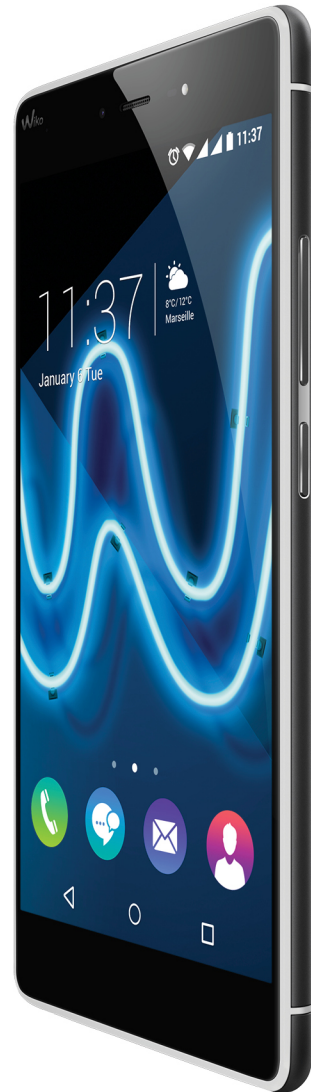

fever^{4G}

SPECIAL EDITION

- 4G
- Android™ 6.0 (Marshmallow)
- Display 5.2" Full HD
- Corning® Gorilla® Glass 3
- Corpo in legno o effetto metallo
- Profilo fosforescente
- Cornice in metallo
- Processore Octa Core 1.3 GHz
- Fotocamera principale 13 MP, fotocamera frontale 5 MP con Selfie flash
- ROM 32 GB, RAM 3 GB
- Memoria espandibile fino a 64 GB con Micro SD
- Dual SIM: 2 Micro SIM

 5.2"	FULL HD 1920x1080	4G	 13 MP  5 MP SELFIE FLASH	OCTA CORE 1.3 GHZ	ROM 32 GB RAM 3 GB	 6.0 MARSHMALLOW	 64 GB_{max}	 DUAL SIM	 PHOSPHO
--	-----------------------------	-----------	---	-----------------------------	------------------------------------	--	--	---	--

Caratteristiche principali

Connettività	4G LTE 800/1800/2100/2600 MHz H+/3G+/3G WCDMA 900/1900/2100 MHz GSM/GPRS/EDGE 850/900/1800/1900 MHz
Trasmissione dati	FDD-LTE Cat. 4 DL 150 Mbps, UL 50 Mbps
Sistema operativo	Android™ 6.0 (Marshmallow)
Processore	Octa-Core 1.3 GHz, Cortex A-53
Scheda grafica - GPU	ARM®, Mali™ T720
Display	Touch screen
Scheda SIM	2 Micro SIM
Colori disponibili	Anthracite, Ash Wood
Dimensioni	149.5x73.9x9.1 mm
Peso	150g (con batteria)
Batteria	2900 mAh Li-Po
Standby	Fino a 216 ore
Autonomia in conversazione	Fino a 21.7 ore (2G). Fino a 16.3 ore (3G)
ROM	32 GB
RAM	3 GB
Memoria espandibile	Fino a 64 GB con Micro SD
Accelerometro	Sì
Bussola (Magnetometro)	Sì
Giroscopio	Sì
Rilevatore di prossimità	Sì
SAR	Testa: 0.236 W/Kg, Corpo: 0.573 W/Kg

Display

Dimensione	5.2"
Tipo	IPS, Full Lamination, CORNING® GORILLA® GLASS 3, Tecnologia CAB
Colori	16 milioni
Risoluzione	Full HD (1920x1080 pixel), densità dei pixel: 424 PPI
Multitouch	Sì

Connettività