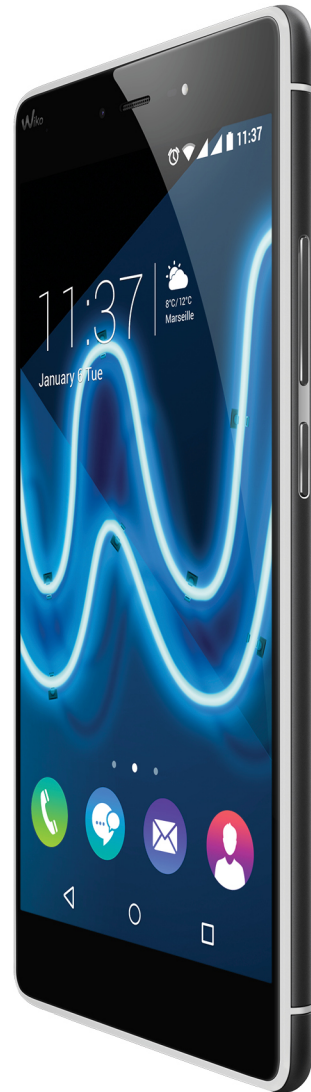

fever^{4G}

SPECIAL EDITION

- 4G
- Android™ 6.0 (Marshmallow)
- Display 5.2" Full HD
- Corning® Gorilla® Glass 3
- Corpo in legno o effetto metallo
- Profilo fosforescente
- Cornice in metallo
- Processore Octa Core 1.3 GHz
- Fotocamera principale 13 MP, fotocamera frontale 5 MP con Selfie flash
- ROM 32 GB, RAM 3 GB
- Memoria espandibile fino a 64 GB con Micro SD
- Dual SIM: 2 Micro SIM

5.2"

FULL HD
1920x1080

4G

13 MP
5 MP
SELFIE FLASH

OCTA
CORE
1.3 GHZ

ROM 32 GB | RAM 3 GB

6.0
MARSHMALLOW

MICRO SD 64 GB_{max}

DUAL SIM

PHOSPHO

Caratteristiche principali

Connettività	4G LTE 800/1800/2100/2600 MHz H+/3G+/3G WCDMA 900/1900/2100 MHz GSM/GPRS/EDGE 850/900/1800/1900 MHz
Trasmissione dati	FDD-LTE Cat. 4 DL 150 Mbps, UL 50 Mbps
Sistema operativo	Android™ 6.0 (Marshmallow)
Processore	Octa-Core 1.3 GHz, Cortex A-53
Scheda grafica - GPU	ARM®, Mali™ T720
Display	Touch screen
Scheda SIM	2 Micro SIM
Colori disponibili	Anthracite, Ash Wood
Dimensioni	149.5x73.9x9.1 mm
Peso	150g (con batteria)
Batteria	2900 mAh Li-Po
Standby	Fino a 216 ore
Autonomia in conversazione	Fino a 21.7 ore (2G). Fino a 16.3 ore (3G)
ROM	32 GB
RAM	3 GB
Memoria espandibile	Fino a 64 GB con Micro SD
Accelerometro	Sì
Bussola (Magnetometro)	Sì
Giroscopio	Sì
Rilevatore di prossimità	Sì
SAR	Testa: 0.236 W/Kg, Corpo: 0.573 W/Kg

Display

Dimensione	5.2"
Tipo	IPS, Full Lamination, CORNING® GORILLA® GLASS 3, Tecnologia CAB
Colori	16 milioni
Risoluzione	Full HD (1920x1080 pixel), densità dei pixel: 424 PPI
Multitouch	Sì

Connettività