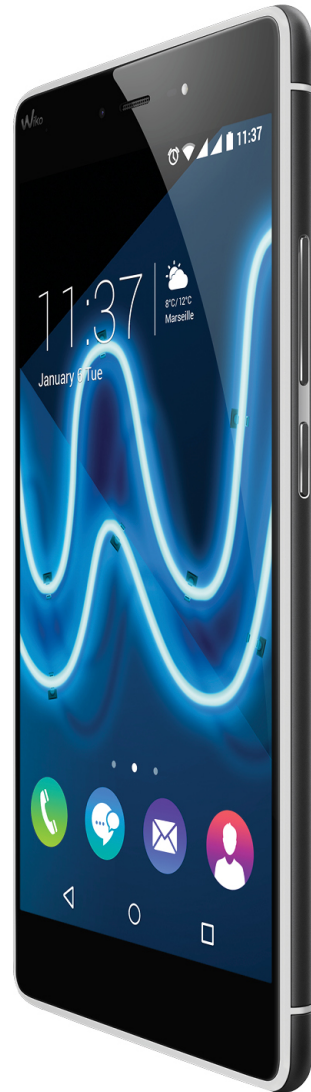

# fever<sup>4G</sup>

SPECIAL EDITION

- LTE (4G) Datenverbindung
- Android™ 6.0 (Marshmallow)
- 5,2 Zoll (13,2cm) Full HD IPS-Display
- Corning® Gorilla® Glass 3
- Premium Design mit noblen Oberflächen: Metallic-Effekt oder Premium-Holz
- Abgerundetes 2,5D Display, Metallrahmen
- Fluoreszierender Displayrahmen
- Octa Core (1,3 GHz) Prozessor
- 13 MP Kamera, 5 MP Frontkamera mit LED-Blitz
- 32 GB Speicher, 3 GB RAM
- Dual SIM + Micro SD Kartenslot bis zu 64 GB

 <b>5.2"</b>	<b>FULL HD</b> 1920x1080	<b>4G</b>	 <b>13 MP</b>  <b>5 MP</b> SELFIE FLASH	<b>OCTA CORE</b> 1.3 GHz	<b>ROM</b> 32 GB   <b>RAM</b> 3 GB	 <b>6.0</b> MARSHMALLOW	 <b>64 GB max.</b>	 <b>DUAL SIM</b>	 <b>PHOSPHO</b>
--	-----------------------------	-----------	---	-----------------------------	------------------------------------	--	---	---	--