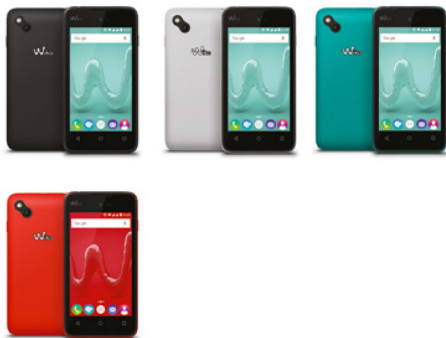

# SUNNY

- 4 Zoll (10,16 cm) WVGA Display
- Kompaktes, einfaches und ergonomisches Design
- Soft-Touch Rückseite in 4 bunten Farben
- Android 6 (Marshmallow)
- Leistungsstarker Quad-Core Prozessor
- Tolle Kamerafunktionen: Panorama, Smile Shot, Gesichtserkennung, Szenen Modus

4"

WVGA  
800x480

H+

QUAD  
CORE  
1.3GHZ

5MP  
VGA

ROM  
8 GB

6.0  
MARSHMALLOW

DUAL SIM

SD 64 GB...

Hauptmerkmale	
Mobilfunknetzwerke	H+/3G+/3G/WCDMA 900/2100 MHz GSM/GPRS/EDGE 850/900/1800/1900 MHz
Datenrate	HSPA+ 21Mbps, HSUPA 5.76Mbps
Betriebssystem	Android™ 6.0 (Marshmallow)
Prozessor	Quad-Core 1.3 GHz, Cortex-A7
Grafikkarte - GPU	ARM®, Mali™ 400MP
Dual SIM	Ja (2 Mini SIM)
Design	Touch screen
Erhältlich in den Farben	Rot, Schwarz, Türkis, Weiß
Abmessungen	128,4 x 66,2 x 11,3 mm
Gewicht	123g (inklusive Akku)
Akku	1200 mAh (4,4 Wh) Li-ion
Standby-Zeit	Bis zu 270 Std.
Gesprächszeit	Bis zu 9,8 Std. (2G), 5,3 Std (3G)
Interner Speicher (ROM)	8 GB
Arbeitsspeicher (RAM)	512 MB
Speicher erweiterbar	Micro SD bis zu 64 GB
Beschleunigungssensor	Ja
Kompass (Magnetometer)	Ja
Annäherungssensor	Ja
SAR-Wert	Kopf: 0,622 W/Kg, Körper: 0,642 W/Kg
Bildschirm	
Abmessungen	4,0 Zoll (10,16 cm)
Typ	TFT
Farbe	16 Millionen
Auflösung	WVGA (480 x 800 Pixel), 233 PPI
Multi touch	Ja
Konnektivität	
WLAN / Wi-Fi	802.11 b/g/n
Tethering & Mobiler Hotspot	USB, Bluetooth, WLAN Hotspot
Bluetooth Version	4.0
USB OTG	Nein
USB Anschluss	2.0
PC Synchronisation	Ja
Kopfhörerausgang	3,5 mm Klinke
Foto & Video	
Kamera	5 Megapixel
Szenenmodus	Automatisch, Nachtaufnahme, Sonnenuntergang, Portrait, Landscape, Beach, Snow, Flowers, Sport, Backlight, Candlelight
Optionen	Panorama, Face Beauty, HDR, Gestenerkennung, Gesichtserkennung, Smile Shot, Automatische Szenenerkennung, Objektverfolgung
Blitzlicht	Ja
Frontkamera	VGA
Digital Zoom	3,5x