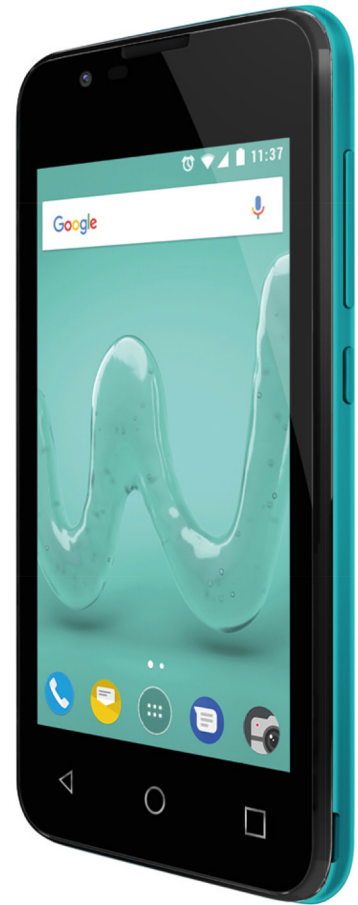

# sunny2

- 4" WVGA-Display
- Kompaktes und farbenfrohes Metalldesign
- Ruckelfreies, reaktionsschnelles Erlebnis mit Quad-Core Prozessor
- 5MP Hauptkamera mit vielen Optionen
- 2MP Frontkamera für Selfies
- Einfache und intuitive Bedienung mit Android™ Marshmallow und Wiko Interface

## VERFÜGBARE FARBEN:

BLEEN / GOLD / LIME / SILVER / SPACE GREY

4"

WVGA  
800x480

H+

QUAD  
CORE  
1.2GHZ

5 MP  
2 MP

ROM  
8 GB