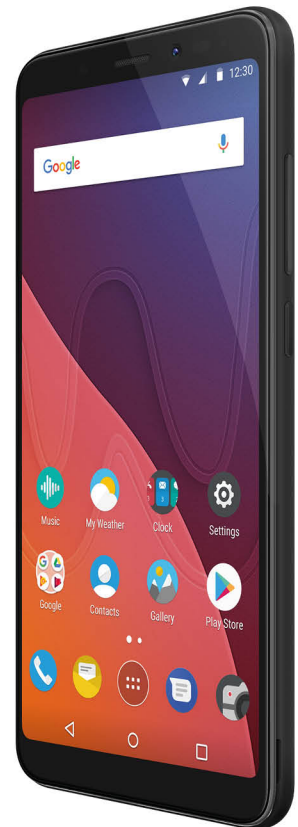

# V!E!W

## Um ecrã que te conquista

- ▶ Uma experiência visual verdadeiramente imersiva tornada acessível. Maximiza o que vês graças ao formato 18:9. Um ecrã de 5.7" que se encaixa na palma da tua mão. Mais conveniente enquanto assistes a filmes, jogas, navegas na web, fazes várias tarefas em simultâneo e visualizas imagens.
- ▶ Selfies naturais e luminosas mesmo em condições de pouca luz. Brilhantes e bem definidas selfies, com o sensor de 16MP. Amplia a tua imagem de perfil com o Live Blur modo retrato. Capta selfies de alta qualidade com o auto HDR.
- ▶ Ativa a deteção de cena automática para otimizar disparos em todas as condições. Tira surpreendentes, nítidas e vibrantes fotos até 52MP com o modo Super Pixel. Recorda cada momento de forma suave com a estabilização de vídeo. Performance impulsionada para a realização simple de multitarefas num design de metal..

\*Disponível para versão 16GB

18:9	5.7"	HD+ 1440x720	13 MP 16 MP SELFIE FLASH	Qualcomm snapdragon	ROM   RAM 16/32GB   3 GB	FINGERPRINT	DUAL SIM	MICRO SD 128 GB <sub>max</sub>
------	------	-----------------	--------------------------------	------------------------	-----------------------------	-------------	----------	--------------------------------