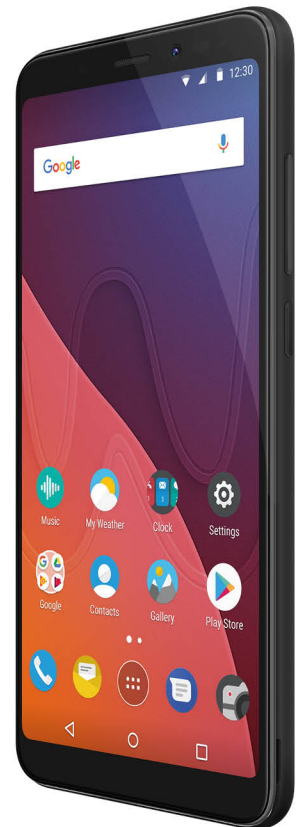

V!E!W

Um ecrã que te conquista

- ▶ Uma experiência visual verdadeiramente imersiva tornada acessível. Maximiza o que vês graças ao formato 18:9. Um ecrã de 5.7" que se encaixa na palma da tua mão. Mais conveniente enquanto assistes a filmes, jogas, navegas na web, fazes várias tarefas em simultâneo e visualizas imagens.
- ▶ Selfies naturais e luminosas mesmo em condições de pouca luz. Brilhantes e bem definidas selfies, com o sensor de 16MP. Amplia a tua imagem de perfil com o Live Blur modo retrato. Capta selfies de alta qualidade com o auto HDR.
- ▶ Ativa a deteção de cena automática para otimizar disparos em todas as condições. Tira surpreendentes, nítidas e vibrantes fotos até 52MP com o modo Super Pixel. Recorda cada momento de forma suave com a estabilização de vídeo. Performance impulsionada para a realização simple de multitarefas num design de metal..

*Disponível para versão 16GB

18:9	5.7"	HD+ 1440x720	13 MP 16 MP SELFIE FLASH	Qualcomm snapdragon	ROM RAM 16/32GB 3 GB	FINGERPRINT	DUAL SIM	MICRO SD 128 GB _{max}
------	------	-----------------	--------------------------------	------------------------	-----------------------------	-------------	----------	--------------------------------