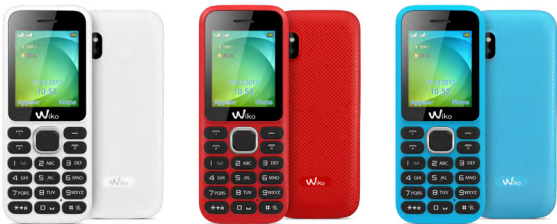

Más brillante todavía

lubi3

by Wiko

- Pantalla 1,77" QQVGA
- Cámara principal VGA
- Bluetooth estéreo
- Ampliable por micro SD 32 GB max.
- Reproductor de MP3
- Radio FM estéreo
- Salida audio 3,5 mm jack
- Dual SIM

1.77"

MICRO SD 32 GB max

VGA

RADIO FM

TORCHE LED

DUAL SIM

Características principales	
Redes	GSM 900/ 1800/ 1900
Dual SIM	Sí (SIM)
Diseño	Monobloque
Colores disponibles	Negro, Rojo
Dimensiones	108*44.5*13.8 mm
Peso	65 g (con batería)
Batería	800 mAh Ion-Litio
Autonomía en modo reposo	Hasta 190 h
Autonomía en conversación	Hasta 10,67 h (2G)
Memoria ampliable	micro SD de hasta 32 GB
Vibrador	Sí
Altavoz	Sí
Manos libres	Sí
SAR	Oreja: 0.860 W/kg; Cuerpo: 0.473 W/kg
Pantalla	
Tamaño	1,77
Tipo	TFT
Color	65 000
Resolución	QQVA (128*160 píxeles)
Conectividad	
Navegador WAP	No
Wi-Fi	No
Bluetooth Estéreo	3.0
Puerto USB™	1.1
Salida audio	3,5 mm jack
Gestión de llamadas	
Capacidad de la agenda	SIM + 200
Grupo de llamadas	No
Marcación rápida	Sí
Desvío de llamadas	Sí
Identificación de llamadas	Sí
Llamada SOS	Sí
Email y Mensajería	
SMS	SIM + 100
MMS	No
Email	No
Foto y vídeo	
Cámara principal	0.3 megapíxeles
Opción	Flash / Función Linterna
Editor de imágenes	No
Grabador de vídeo	128*160 píxeles
Multimedia y entretenimiento	
Radio FM estéreo	Sí
Cámara web	No
Formatos de audio compatibles	MP3, AMR, WAV, AAC
Formatos de imagen compatibles	JPEG, GIF, PNG, BMP
Formatos de vídeo compatibles	Mp4, AVI