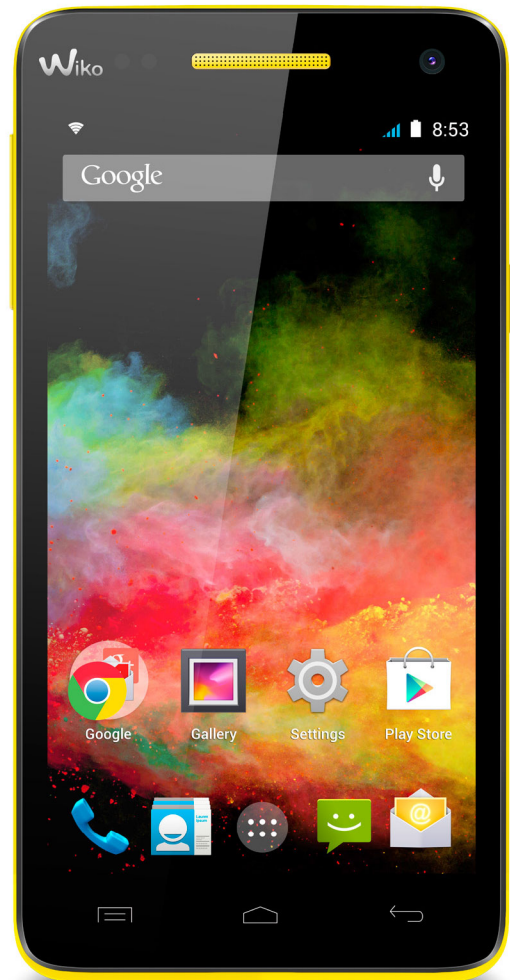

rainbow^{4G}

- 4G
- Display 5" HD
- Android™ 4.4 Kitkat
- Processore Quad Core 1.3 Ghz
- Fotocamera principale 8 MP, Live photo
- Fotocamera anteriore 2 MP
- ROM 8 Gb, RAM 1 Gb
- Espandibile con micro SD fino a 32 Gb

5"

HD
1280x720

8 MP
2 MP

QUAD
CORE
1.3 GHZ

ROM | RAM
8 GB | 1 GB

MICRO
SD 32 GB_{MAX}

4.4
KITKAT

4G

Caratteristiche principali	
Connettività	4G LTE 800/1800/2600 MHz H+/3G+/3G WCDMA 900/1900/2100 MHz GSM/GPRS/EDGE 850/900/1800/1900 MHz
Trasmissione dati	FDD-LTE Category 4 DL 150Mbps, UL 50Mbps
Sistema operativo	Android™ 4.4 (KitKat)
Processore	Quad Core 1,3 GHz, Cortex-A7
Display	Completamente tattile
SIM Card	Single (Micro)
Colori disponibili	Nero, bianco, turchese, fucsia, corallo, viola, giallo
Dimensioni	146*74*10 mm
Peso	175 g (con batteria)
Batteria	2500 mAh Li-Po
Standby	Fino a 200 ore
Autonomia in conversazione	Fino a 11,45 ore (3G) / Fino a 18,8 ore (2G)
ROM	8 GB
RAM	1 GB
Memoria espandibile	Micro SD fino a 32 GB
Accelerometro	Sì
Bussola (Magnetometro)	Sì
Rilevatore di prossimità	Sì
SAR	Testa: 0.327 W/Kg. Corpo: 0.650 W/Kg
Display	
Dimensione	5"
Tipo	TFT, Tecnologia IPS
Colori	16 milioni
Risoluzione	HD (1280x720 pixel)
Multitouch	Sì
Connettività	
Internet HTML Browser	Android
Wi-Fi	802.11 b/g/n
Condivisione connessione Internet	USB, Bluetooth e il punto di accesso Wi-Fi
Bluetooth	4"
USB OTG™	Sì
PORTA USB™	2.0
Sincronizzazione con il PC	Sì
Uscita audio	3.5 mm jack
Email e messaggistica	
SMS	SIM + Memoria del telefono
MMS	Sì
Email	Sì
Protocollo E-mail	SMTP, POP3, IMAP4
Metodo di input	Tastiera QWERTY virtuale
Foto & Video	
Fotocamera principale	8 Megapixel
Funzionalità	Live Photo, Face Beauty, Panorama, Modalità Multi Angle, HDR