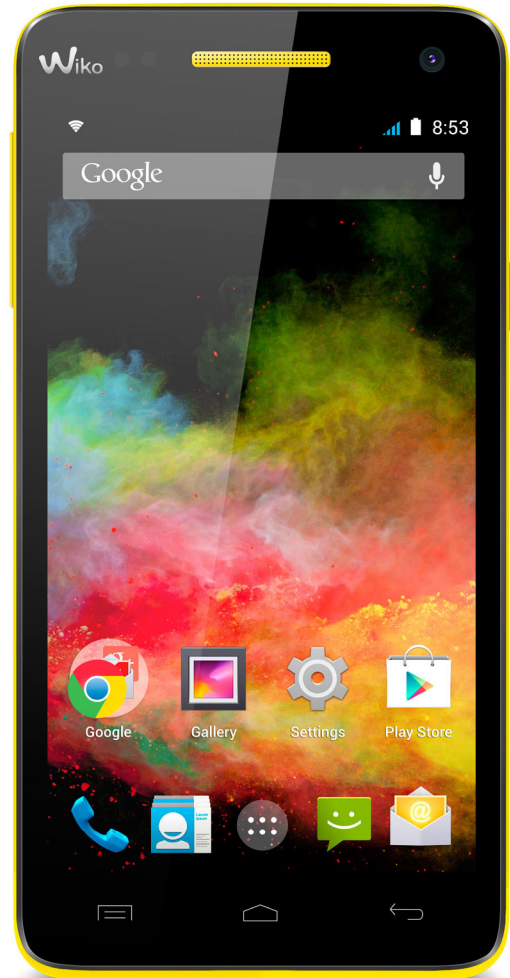

rainbow^{4G}

- 4G
- Display 5" HD
- Android™ 4.4 Kitkat
- Processore Quad Core 1.3 Ghz
- Fotocamera principale 8 MP, Live photo
- Fotocamera anteriore 2 MP
- ROM 8 Gb, RAM 1 Gb
- Espandibile con micro SD fino a 32 Gb

5"

HD
1280x720

8 MP
2 MP

QUAD
CORE
1.3 GHZ

ROM | RAM
8 GB | 1 GB

MICRO
SD 32 GB_{MAX}

4.4
KITKAT

4G

Caratteristiche principali

| | |
|----------------------------|--|
| Connettività | 4G LTE 800/1800/2600 MHz H+/3G+/3G WCDMA 900/1900/2100 MHz GSM/GPRS/EDGE 850/900/1800/1900 MHz |
| Trasmissione dati | FDD-LTE Category 4 DL 150Mbps, UL 50Mbps |
| Sistema operativo | Android™ 4.4 (KitKat) |
| Processore | Quad Core 1,3 GHz, Cortex-A7 |
| Display | Completamente tattile |
| SIM Card | Single (Micro) |
| Colori disponibili | Nero, bianco, turchese, fucsia, corallo, viola, giallo |
| Dimensioni | 146*74*10 mm |
| Peso | 175 g (con batteria) |
| Batteria | 2500 mAh Li-Po |
| Standby | Fino a 200 ore |
| Autonomia in conversazione | Fino a 11,45 ore (3G) / Fino a 18,8 ore (2G) |
| ROM | 8 GB |
| RAM | 1 GB |
| Memoria espandibile | Micro SD fino a 32 GB |
| Accelerometro | Sì |
| Bussola (Magnetometro) | Sì |
| Rilevatore di prossimità | Sì |
| SAR | Testa: 0.327 W/Kg. Corpo: 0.650 W/Kg |

Display

| | |
|-------------|---------------------|
| Dimensione | 5" |
| Tipo | TFT, Tecnologia IPS |
| Colori | 16 milioni |
| Risoluzione | HD (1280x720 pixel) |
| Multitouch | Sì |

Connettività

| | |
|-----------------------------------|--|
| Internet HTML Browser | Android |
| Wi-Fi | 802.11 b/g/n |
| Condivisione connessione Internet | USB, Bluetooth e il punto di accesso Wi-Fi |
| Bluetooth | 4" |
| USB OTG™ | Sì |
| PORTA USB™ | 2.0 |
| Sincronizzazione con il PC | Sì |
| Uscita audio | 3.5 mm jack |