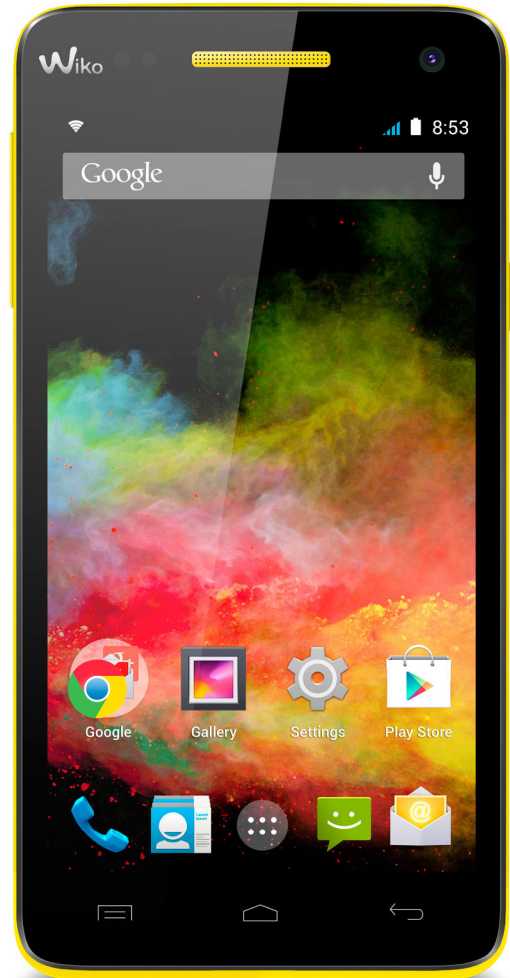

rainbow^{4G}

- 4G
- Display 5" HD
- Android™ 4.4 Kitkat
- Processore Quad Core 1.3 Ghz
- Fotocamera principale 8 MP, Live photo
- Fotocamera anteriore 2 MP
- ROM 8 Gb, RAM 1 Gb
- Espandibile con micro SD fino a 32 Gb

5"

HD
1280x720

8 MP
2 MP

QUAD
CORE
1.3 GHZ

ROM | RAM
8 GB | 1 GB

MICRO
SD 32 GB_{MAX}

4.4
KITKAT

4G

Caratteristiche principali	
Connettività	4G LTE 800/1800/2600 MHz H+/3G+/3G WCDMA 900/1900/2100 MHz GSM/GPRS/EDGE 850/900/1800/1900 MHz
Trasmissione dati	FDD-LTE Category 4 DL 150Mbps, UL 50Mbps
Sistema operativo	Android™ 4.4 (KitKat)
Processore	Quad Core 1,3 GHz, Cortex-A7
Display	Completamente tattile
SIM Card	Single (Micro)
Colori disponibili	Nero, bianco, turchese, fucsia, corallo, viola, giallo
Dimensioni	146*74*10 mm
Peso	175 g (con batteria)
Batteria	2500 mAh Li-Po
Standby	Fino a 200 ore
Autonomia in conversazione	Fino a 11,45 ore (3G) / Fino a 18,8 ore (2G)
ROM	8 GB
RAM	1 GB
Memoria espandibile	Micro SD fino a 32 GB
Accelerometro	Sì
Bussola (Magnetometro)	Sì
Rilevatore di prossimità	Sì
SAR	Testa: 0.327 W/Kg. Corpo: 0.650 W/Kg
Display	
Dimensione	5"
Tipo	TFT, Tecnologia IPS
Colori	16 milioni
Risoluzione	HD (1280x720 pixel)
Multitouch	Sì
Connettività	
Internet HTML Browser	Android
Wi-Fi	802.11 b/g/n
Condivisione connessione Internet	USB, Bluetooth e il punto di accesso Wi-Fi
Bluetooth	4"
USB OTG™	Sì
PORTA USB™	2.0
Sincronizzazione con il PC	Sì
Uscita audio	3.5 mm jack
Email e messaggistica	
SMS	SIM + Memoria del telefono
MMS	Sì
Email	Sì
Protocollo E-mail	SMTP, POP3, IMAP4
Metodo di input	Tastiera QWERTY virtuale
Foto & Video	
Fotocamera principale	8 Megapixel
Funzionalità	Live Photo, Face Beauty, Panorama, Modalità Multi Angle, HDR