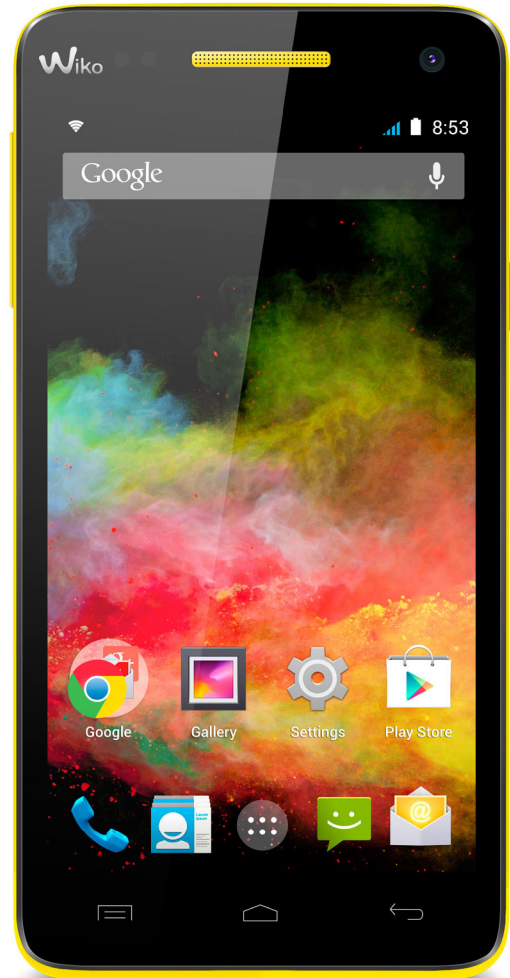

rainbow^{4G}

- 4G
- Display 5" HD
- Android™ 4.4 Kitkat
- Processore Quad Core 1.3 Ghz
- Fotocamera principale 8 MP, Live photo
- Fotocamera anteriore 2 MP
- ROM 8 Gb, RAM 1 Gb
- Espandibile con micro SD fino a 32 Gb

5"

HD
1280x720

8 MP
2 MP

QUAD
CORE
1.3 GHZ

ROM | RAM
8 GB | 1 GB

MICRO
SD 32 GB_{MAX}

4.4
KITKAT

4G

Caratteristiche principali

Connettività	4G LTE 800/1800/2600 MHz H+/3G+/3G WCDMA 900/1900/2100 MHz GSM/GPRS/EDGE 850/900/1800/1900 MHz
Trasmissione dati	FDD-LTE Category 4 DL 150Mbps, UL 50Mbps
Sistema operativo	Android™ 4.4 (KitKat)
Processore	Quad Core 1,3 GHz, Cortex-A7
Display	Completamente tattile
SIM Card	Single (Micro)
Colori disponibili	Nero, bianco, turchese, fucsia, corallo, viola, giallo
Dimensioni	146*74*10 mm
Peso	175 g (con batteria)
Batteria	2500 mAh Li-Po
Standby	Fino a 200 ore
Autonomia in conversazione	Fino a 11,45 ore (3G) / Fino a 18,8 ore (2G)
ROM	8 GB
RAM	1 GB
Memoria espandibile	Micro SD fino a 32 GB
Accelerometro	Sì
Bussola (Magnetometro)	Sì
Rilevatore di prossimità	Sì
SAR	Testa: 0.327 W/Kg. Corpo: 0.650 W/Kg

Display

Dimensione	5"
Tipo	TFT, Tecnologia IPS
Colori	16 milioni
Risoluzione	HD (1280x720 pixel)
Multitouch	Sì

Connettività

Internet HTML Browser	Android
Wi-Fi	802.11 b/g/n
Condivisione connessione Internet	USB, Bluetooth e il punto di accesso Wi-Fi
Bluetooth	4"
USB OTG™	Sì
PORTA USB™	2.0
Sincronizzazione con il PC	Sì
Uscita audio	3.5 mm jack