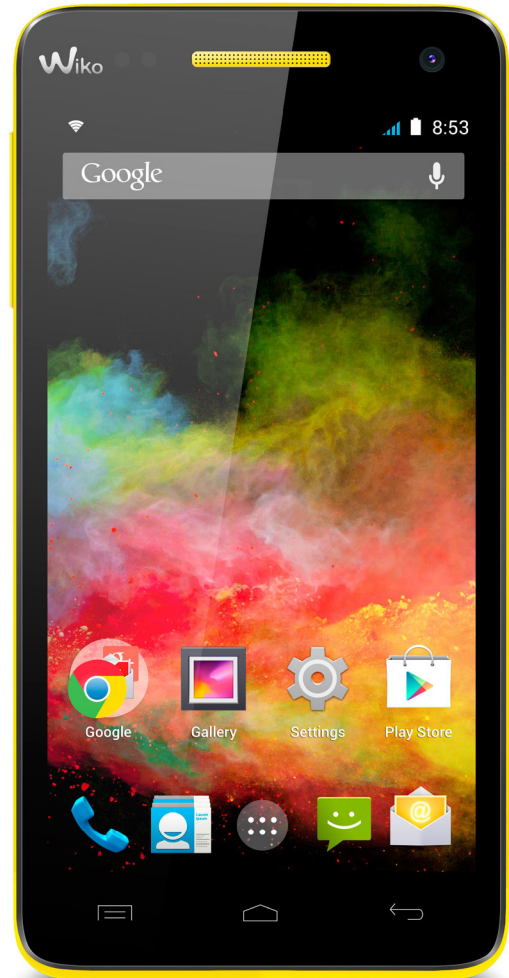

rainbow^{4G}

- 4G
- Display 5" HD
- Android™ 4.4 Kitkat
- Processore Quad Core 1.3 Ghz
- Fotocamera principale 8 MP, Live photo
- Fotocamera anteriore 2 MP
- ROM 8 Gb, RAM 1 Gb
- Espandibile con micro SD fino a 32 Gb

5"

HD
1280x720

8 MP
2 MP

QUAD
CORE
1.3 GHZ

ROM | RAM
8 GB | 1 GB

MICRO
SD 32 GB_{MAX}

4.4
KITKAT

4G

Caratteristiche principali	
Connettività	4G LTE 800/1800/2600 MHz H+/3G+/3G WCDMA 900/1900/2100 MHz GSM/GPRS/EDGE 850/900/1800/1900 MHz
Trasmissione dati	FDD-LTE Category 4 DL 150Mbps, UL 50Mbps
Sistema operativo	Android™ 4.4 (KitKat)
Processore	Quad Core 1,3 GHz, Cortex-A7
Display	Completamente tattile
SIM Card	Single (Micro)
Colori disponibili	Nero, bianco, turchese, fucsia, corallo, viola, giallo
Dimensioni	146*74*10 mm
Peso	175 g (con batteria)
Batteria	2500 mAh Li-Po
Standby	Fino a 200 ore
Autonomia in conversazione	Fino a 11,45 ore (3G) / Fino a 18,8 ore (2G)
ROM	8 GB
RAM	1 GB
Memoria espandibile	Micro SD fino a 32 GB
Accelerometro	Sì
Bussola (Magnetometro)	Sì
Rilevatore di prossimità	Sì
SAR	Testa: 0.327 W/Kg. Corpo: 0.650 W/Kg
Display	
Dimensione	5"
Tipo	TFT, Tecnologia IPS
Colori	16 milioni
Risoluzione	HD (1280x720 pixel)
Multitouch	Sì
Connettività	
Internet HTML Browser	Android
Wi-Fi	802.11 b/g/n
Condivisione connessione Internet	USB, Bluetooth e il punto di accesso Wi-Fi
Bluetooth	4"
USB OTG™	Sì
PORTA USB™	2.0
Sincronizzazione con il PC	Sì
Uscita audio	3.5 mm jack
Email e messaggistica	
SMS	SIM + Memoria del telefono
MMS	Sì
Email	Sì
Protocollo E-mail	SMTP, POP3, IMAP4
Metodo di input	Tastiera QWERTY virtuale
Foto & Video	
Fotocamera principale	8 Megapixel
Funzionalità	Live Photo, Face Beauty, Panorama, Modalità Multi Angle, HDR