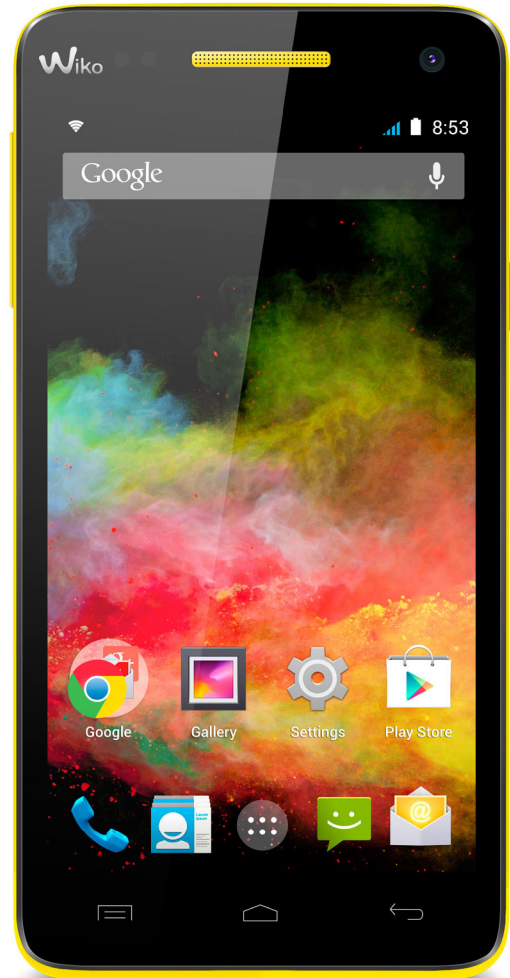

rainbow^{4G}

- 4G
- Display 5" HD
- Android™ 4.4 Kitkat
- Processore Quad Core 1.3 Ghz
- Fotocamera principale 8 MP, Live photo
- Fotocamera anteriore 2 MP
- ROM 8 Gb, RAM 1 Gb
- Espandibile con micro SD fino a 32 Gb

5"

HD
1280x720

8 MP
2 MP

QUAD
CORE
1.3 GHZ

ROM | RAM
8 GB | 1 GB

MICRO
SD 32 GB_{MAX}

4.4
KITKAT

4G

| Caratteristiche principali | |
|-----------------------------------|--|
| Connettività | 4G LTE 800/1800/2600 MHz H+/3G+/3G WCDMA 900/1900/2100 MHz GSM/GPRS/EDGE 850/900/1800/1900 MHz |
| Trasmissione dati | FDD-LTE Category 4 DL 150Mbps, UL 50Mbps |
| Sistema operativo | Android™ 4.4 (KitKat) |
| Processore | Quad Core 1,3 GHz, Cortex-A7 |
| Display | Completamente tattile |
| SIM Card | Single (Micro) |
| Colori disponibili | Nero, bianco, turchese, fucsia, corallo, viola, giallo |
| Dimensioni | 146*74*10 mm |
| Peso | 175 g (con batteria) |
| Batteria | 2500 mAh Li-Po |
| Standby | Fino a 200 ore |
| Autonomia in conversazione | Fino a 11,45 ore (3G) / Fino a 18,8 ore (2G) |
| ROM | 8 GB |
| RAM | 1 GB |
| Memoria espandibile | Micro SD fino a 32 GB |
| Accelerometro | Sì |
| Bussola (Magnetometro) | Sì |
| Rilevatore di prossimità | Sì |
| SAR | Testa: 0.327 W/Kg. Corpo: 0.650 W/Kg |
| Display | |
| Dimensione | 5" |
| Tipo | TFT, Tecnologia IPS |
| Colori | 16 milioni |
| Risoluzione | HD (1280x720 pixel) |
| Multitouch | Sì |
| Connettività | |
| Internet HTML Browser | Android |
| Wi-Fi | 802.11 b/g/n |
| Condivisione connessione Internet | USB, Bluetooth e il punto di accesso Wi-Fi |
| Bluetooth | 4" |
| USB OTG™ | Sì |
| PORTA USB™ | 2.0 |
| Sincronizzazione con il PC | Sì |
| Uscita audio | 3.5 mm jack |
| Email e messaggistica | |
| SMS | SIM + Memoria del telefono |
| MMS | Sì |
| Email | Sì |
| Protocollo E-mail | SMTP, POP3, IMAP4 |
| Metodo di input | Tastiera QWERTY virtuale |
| Foto & Video | |
| Fotocamera principale | 8 Megapixel |
| Funzionalità | Live Photo, Face Beauty, Panorama, Modalità Multi Angle, HDR |