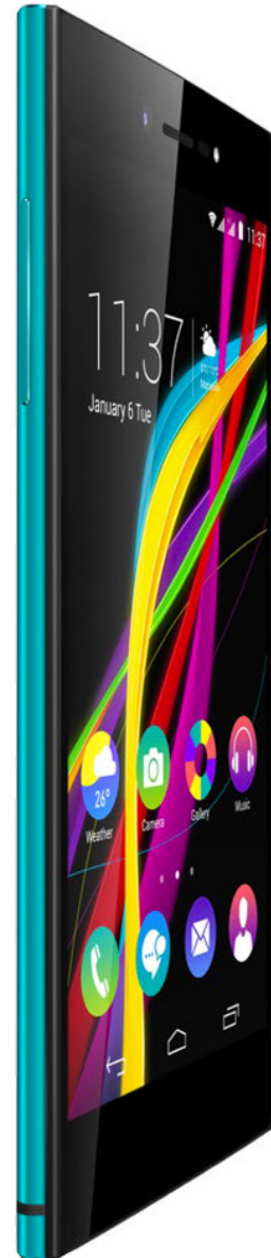

# Highway Star<sup>4G</sup>

SKY'S THE LIMIT\*

- 4G
- Android™ 4.4.4 (KitKat) - mise à jour Android™ 5.1 (Lollipop) disponible
- Écran 5" HD, AMOLED, On-cell,  
Densité de pixels : 296 ppp,  
CORNING® Gorilla® Glass 3
- Processeur Octa-Core 1.5 GHz
- ROM 16 Go, RAM 2 Go
- Appareil photo principal 13 MP, appareil photo frontal  
5 MP avec flash, Face beauty, panorama, HDR
- Double SIM : 1 Micro SIM + 1 Nano SIM / 1 carte SD
- Mémoire extensible par micro SD jusqu'à 64 Go

Caractéristiques principales	
Réseaux	4G LTE 800/1800/2100/2600 MHz H+/3G+/3G WCDMA 900/1900/2100 MHz GSM/GPRS/EDGE 850/900/1800/1900 MHz
Débit de données	FDD-LTE Category 4 DL 150 Mbits, UL 50 Mbits
Système d'exploitation	Android™ 4.4.4 (KitKat) - mise à jour Android™ 5.1 (Lollipop) disponible
Processeur	Octa-Core, 1.5 GHz, Cortex-A53
Carte SIM	1 Micro SIM + 1 Nano SIM / 1 carte SD
Design	Entièrement tactile
Couleurs disponibles	Argent, Or, Gris, Bleen
Dimensions	141*71.4*6.6 mm
Poids	123g (avec batterie)
Batterie	2450 mAh Li-Po
Autonomie en veille	jusqu'à 184.5h
Autonomie en conversation	jusqu'à 19.7h (2G), jusqu'à 13.6h (3G)
Mémoire ROM	16 Go
Mémoire RAM	2 Go
Mémoire extensible	Par micro SD jusqu'à 64 Go
Accéléromètre	Oui
Boussole (Magnétomètre)	Oui
Détecteur de proximité	Oui
DAS*	Tête: 0.348 W/kg, Corps: 0.525 W/kg
Écran	
Taille	5"
Type	Technologie AMOLED, On-cell, Corning Gorilla® Glass 3
Couleur	16 millions
Résolution	HD (1280 x 720 pixels), densité de pixels : 296 ppp
Multitouche	Oui, dix points
Connectivité	
Navigateur HTML Internet	Navigateur Android
WI-FI	802.11 a/b/g/n
Partage de connexion internet	USB, Bluetooth, Point d'accès WI-FI
Bluetooth stéréo	4"
USB™ OTG	Oui
Port USB™	2.0
Prise audio	3.5mm jack
Email et Messagerie	
SMS	SIM + mémoire du téléphone
MMS	Oui
Email	Oui
Protocole E-mail	SMTP, POP3, IMAP4
Mode de saisie	Clavier complet virtuel
Photo & Vidéo	
Appareil photo principal	13 Mégapixels