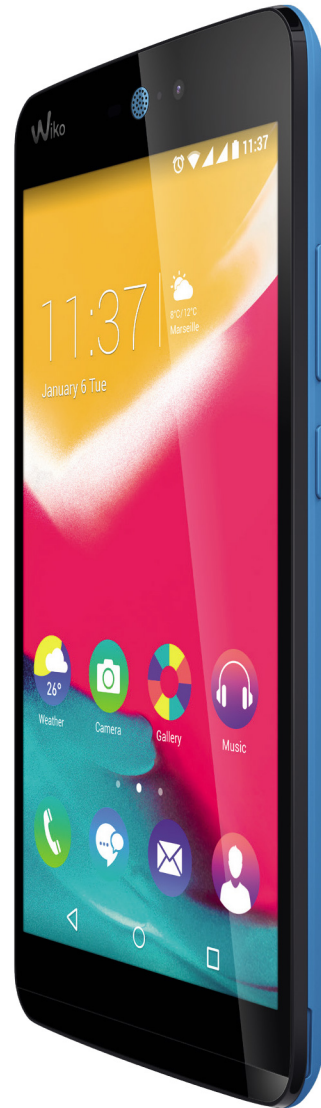

• **EASY & FUN**

*rainbow*  
**JAM<sup>4G</sup>**  
Go with it!

- 4G
- 5" HD
- Main camera 8 MP, Front camera 5 MP
- Flash, Face beauty, Continuous Shot, HDR
- Qualcomm® Snapdragon™ 210, Processor Quad-Core 1.1 GHz
- ROM 8 GB, RAM 1 GB
- External memory micro SD up to 64 GB
- Android™ 5.1 (Lollipop)
- Dual SIM

|           |                       |           |                         |                            |                     |                                 |                        |                 |   |
|-----------|-----------------------|-----------|-------------------------|----------------------------|---------------------|---------------------------------|------------------------|-----------------|---|
| <b>5"</b> | <b>HD</b><br>1280x720 | <b>4G</b> | Qualcomm®<br>snapdragon | <b>QUAD CORE</b><br>1.1GHZ | <b>8 MP</b><br>5 MP | <b>ROM   RAM</b><br>8 GB   1 GB | <b>5.1</b><br>LOLLIPOP | <b>DUAL SIM</b> | <b>MICRO SD</b> <b>64 GB</b> <sub>max</sub> |
|-----------|-----------------------|-----------|-------------------------|----------------------------|---------------------|---------------------------------|------------------------|-----------------|---|