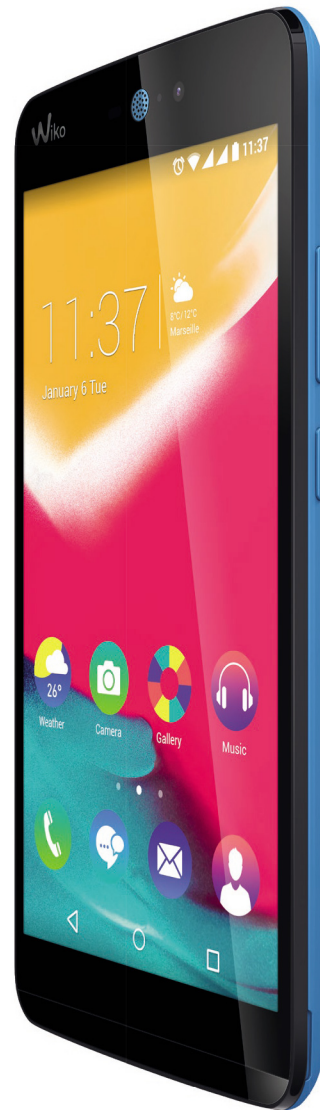

• **EASY & FUN**

*rainbow*  
**JAM** <sup>4G</sup>  
Go with it!\*

- 4G
- Android™ 5.1 (Lollipop)
- 5" HD
- Qualcomm® Snapdragon™ 210, Processeur Quad-Core 1.1 GHz
- ROM 8 Go, RAM 1 Go  
Mémoire extensible par micro SD jusqu'à 64 Go
- Appareil photo principal 8 MP, Caméra frontale 5 MP
- Flash, Face beauty, Mode rafale, HDR
- Double SIM : 2 Micro SIM

### Caractéristiques principales

Réseaux	4G LTE 800/1800/2100/2600 MHz H+/3G+/3G WCDMA 900/1900/2100 MHz GSM/GPRS/EDGE 850/900/1800/1900 MHz
Débit de données	LTE Cat. 4 DL 150Mbit/s, UL 50Mbit/s
Système d'exploitation	Android™ 5.1 (Lollipop)
Processeur	Snapdragon™ 210, MSM 8909 Quad-Core 1.1 GHz
Carte SIM	2 Micro SIM
Design	Entièrement tactile
Couleurs disponibles	Blanc, Noir, Bleen, Corail, Bleu
Dimensions	143.1x71.4x8.7 mm
Poids	153 g (avec batterie)
Batterie	2500 mAh Li-Po
Autonomie en veille	Jusqu'à 238h
Autonomie en conversation	Jusqu'à 21.6h (3G), Jusqu'à 24.5h (2G)
Mémoire ROM	8 Go
Mémoire RAM	1 Go
Mémoire extensible	Par micro SD jusqu'à 64 Go
Accéléromètre	Oui
Boussole (Magnétomètre)	Oui
Détecteur de proximité	Oui
DAS*	Tête: 0.249 W/kg, Corps: 0.392 W/kg

### Écran

Taille	5"
Type	Technologie IPS
Couleur	16 millions
Résolution	HD (1280x720 pixels), densité de pixels: 72 ppp
Multitouche	Oui

### Connectivité

Wi-Fi	802.11 b/g/n
Partage de connexion internet	USB, Bluetooth, Point d'accès Wi-Fi
Bluetooth stéréo	4.0
USB™ OTG	Oui
Port USB™	2.0
Synchronisation PC	Oui
Prise audio	3.5mm jack