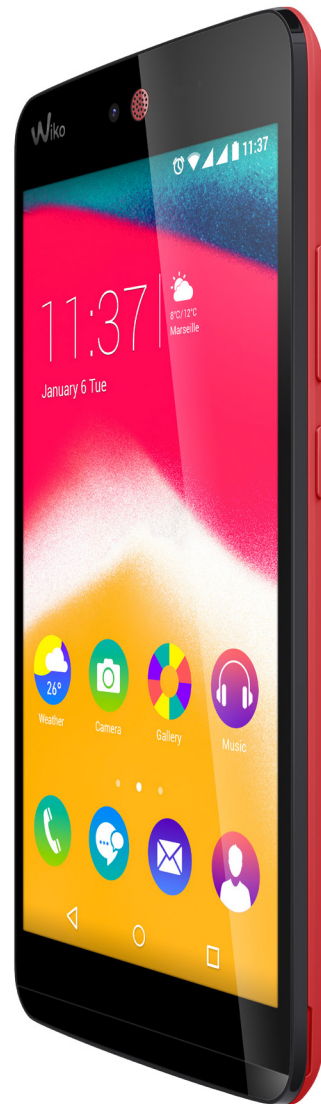

• **EASY & FUN**

*rainbow*<sup>™</sup>  
**JAM**  
Go with it!\*

- HSPA+ Datenverbindung
- 5 Zoll (12,7 cm) HD IPS-Display
- Andorid 5.1 Lollipop
- Quad-Core Prozessor 1,3 GHz
- Speicher erweiterbar durch Micro SD bis zu 64 GB
- 8 GB Speicher 1 GB RAM
- 8 MP Kamera, 5 MP Frontkamera
- Face beauty, Serienaufnahme, HDR
- Dual SIM (2 x Micro SIM)

5"

**HD**  
1280x720

**H+**

**QUAD  
CORE**  
1.3GHZ

**8 MP**  
5 MP

**ROM | RAM**  
8 GB | 1 GB

**5.1**  
LOLLIPOP

**DUAL SIM**

**MICRO SD** 64 GB<sub>max</sub>

Hauptmerkmale	
Mobilfunknetzwerke	HSPA+/3G WCDMA 900/1900/2100 MHz GSM/GPRS/EDGE/850/900/1800/1900 MHz
Datenrate	HSPA+ 21Mbps, HSUPA 5.76Mbps
Betriebssystem	Android™ 5.1 (Lollipop)
Prozessor	Quad-Core 1,3 GHz, Cortex-A7
Dual SIM	Ja ( 2x Micro SIM)
Design	Touch screen
Erhältlich in den Farben	Schwarz, Weis, Türkis, Koralle, Blau
Abmessungen	142,5 x 71,6 x 9,3mm
Gewicht	159g (Inklusive Akku)
Akku	2000 mAh (7,4 Wh) Li-Ion
Standby-Zeit	Bis zu 336 Stunden
Gesprächszeit	Bis zu 13,66 Std. (2G), Bis zu 10,41 Std.
Interner Speicher (ROM)	8 GB oder 16 GB
Arbeitsspeicher (RAM)	1 GB
Speicher erweiterbar	Micro SD bis zu 64 GB
Beschleunigungssensor	Ja
Kompass (Magnetometer)	Ja
Annäherungssensor	Ja
SAR-Wert	Kopf: 0,325 W/Kg, Körper: 0,480 W/Kg
Bildschirm	
Abmessungen	5 Zoll (12,7 cm)
Typ	IPS Technologie
Farbe	16 Millionen
Auflösung	HD (1280 x 720 Pixel)
Multi touch	Ja
Konnektivität	
Internet Browser	Android browser
WLAN / Wi-Fi	802.11 b/g/n
Tethering & Mobiler Hotspot	USB, Bluetooth, WLAN Hotspot
Bluetooth Version	4.0
USB OTG	Ja
USB Anschluss	2.0
PC Synchronisation	Ja
Kopfhörerausgang	3,5 mm Klinke
E-Mail und Messaging	
SMS	SIM + Telefonspeicher
MMS	Ja
E-Mail	Ja
E-Mail Protokoll	SMTP, POP3, IMAP4, uvm.
Texteingabe	Virtuelle Tastatur
Foto & Video	
Kamera	8 Megapixels
Optionen	Smile-Shot, Panorama, Face beauty, HDR, Nachtaufnahme, Wide-Selfie
Blitzlicht	LED
Frontkamera	5,0 Megapixel