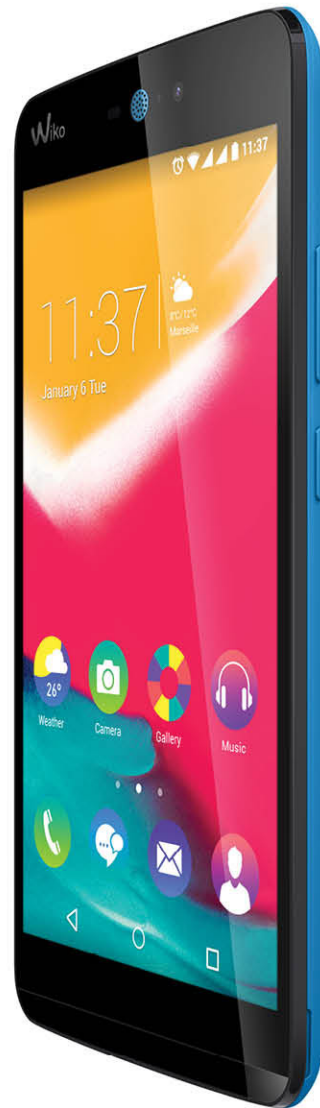

• **EASY & FUN**

*rainbow*  
**JAM** <sup>4G</sup>

Go with it!

- 4G
- Android™ 5.1 (Lollipop)
- Display 5" HD
- Fotocamera principale 8 MP, fotocamera frontale 5 MP
- Processore Qualcomm® Snapdragon™ Quad Core 1.1 GHz
- ROM 8 GB, RAM 1 GB
- Memoria espandibile fino a 64 GB con Micro SD
- Dual SIM: 2 Micro SIM

Caratteristiche principali	
Connettività	4G LTE 800/1800/2100/2600 MHz H+/3G+/3G WCDMA 900/1900/2100 MHz GSM/GPRS/EDGE 850/900/1800/1900 MHz
Trasmissione dati	4G LTE Cat. 4 DL 150 Mbps, UL 50 Mbps
Sistema operativo	Android™ 5.1 (Lollipop)
Processore	Qualcomm® Snapdragon™ 210, MSM8909, Quad-Core, 1.1 GHz
Display	Touch screen
Scheda SIM	2 Micro SIM
Colori disponibili	Nero, Bianco, Bleen, Corallo, Blu
Dimensioni	143.1x71.4x8.7 mm
Peso	153 g (con batteria)
Batteria	2500 mAh
Standby	Fino a 238 ore
Autonomia in conversazione	Fino a 24.5 ore (2G), fino a 21.6 ore (3G)
ROM	8 GB
RAM	1 GB
Memoria espandibile	Fino a 64 GB con Micro SD
Accelerometro	Sì
Bussola (Magnetometro)	Sì
Rilevatore di prossimità	Sì
SAR	Testa: 0.249 W/kg, corpo: 0.392 W/kg
Display	
Dimensione	5"
Tipo	IPS
Colori	16 milioni
Risoluzione	HD (1280x720 pixel), densità dei pixel: 294 PPI
Multitouch	Sì
Connettività	
WI-FI	802.11 b/g/n
Condivisione connessione Internet	USB, Bluetooth e Punto di Accesso WiFi
Bluetooth	4.0
USB OTG™	Sì
PORTA USB™	2.0
Sincronizzazione con il PC	Sì
Uscita audio	Jack 3.5 mm
Email e messaggistica	
SMS	SIM + Memoria del telefono
MMS	Sì
Email	Sì
Protocollo E-mail	SMTP, POP3, IMAP4
Metodo di input	Tastiera QWERTY virtuale
Foto & Video	
Effetti foto	Auto, Notte, Tramonto, Ritratto, Paesaggio, Spiaggia, Neve, Fiori, Sport, Controluce, Luce di candela
Fotocamera principale	8 Megapixel