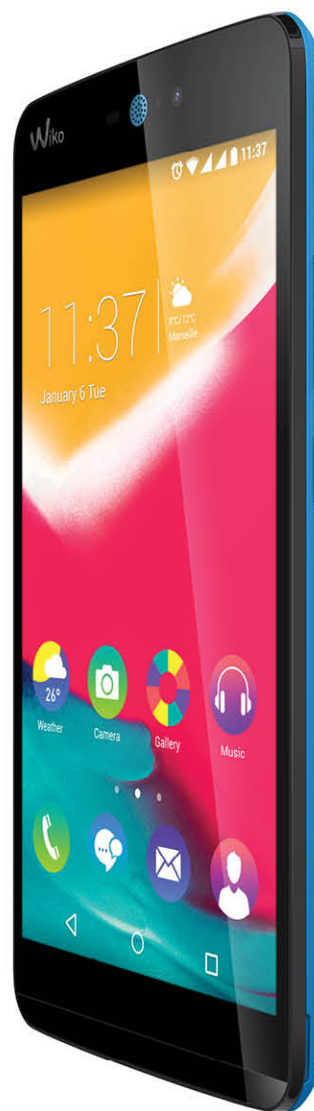

• **EASY & FUN**

*rainbow*  
**JAM** <sup>4G</sup>

Go with it!

- 4G
- Android™ 5.1 (Lollipop)
- Display 5" HD
- Fotocamera principale 8 MP, fotocamera frontale 5 MP
- Processore Qualcomm® Snapdragon™ Quad Core 1.1 GHz
- ROM 8 GB, RAM 1 GB
- Memoria espandibile fino a 64 GB con Micro SD
- Dual SIM: 2 Micro SIM

Caratteristiche principali	
Connettività	4G LTE 800/1800/2100/2600 MHz H+/3G+/3G WCDMA 900/1900/2100 MHz GSM/GPRS/EDGE 850/900/1800/1900 MHz
Trasmissione dati	4G LTE Cat. 4 DL 150 Mbps, UL 50 Mbps
Sistema operativo	Android™ 5.1 (Lollipop)
Processore	Qualcomm® Snapdragon™ 210, MSM8909, Quad-Core, 1.1 GHz
Display	Touch screen
Scheda SIM	2 Micro SIM
Colori disponibili	Nero, Bianco, Bleen, Corallo, Blu
Dimensioni	143.1x71.4x8.7 mm
Peso	153 g (con batteria)
Batteria	2500 mAh
Standby	Fino a 238 ore
Autonomia in conversazione	Fino a 24.5 ore (2G), fino a 21.6 ore (3G)
ROM	8 GB
RAM	1 GB
Memoria espandibile	Fino a 64 GB con Micro SD
Accelerometro	Sì
Bussola (Magnetometro)	Sì
Rilevatore di prossimità	Sì
SAR	Testa: 0.249 W/kg, corpo: 0.392 W/kg
Display	
Dimensione	5"
Tipo	IPS
Colori	16 milioni
Risoluzione	HD (1280x720 pixel), densità dei pixel: 294 PPI
Multitouch	Sì
Connettività	
WI-FI	802.11 b/g/n
Condivisione connessione Internet	USB, Bluetooth e Punto di Accesso WiFi
Bluetooth	4.0
USB OTG™	Sì
PORTA USB™	2.0
Sincronizzazione con il PC	Sì
Uscita audio	Jack 3.5 mm
Email e messaggistica	
SMS	SIM + Memoria del telefono
MMS	Sì
Email	Sì
Protocollo E-mail	SMTP, POP3, IMAP4
Metodo di input	Tastiera QWERTY virtuale
Foto & Video	
Effetti foto	Auto, Notte, Tramonto, Ritratto, Paesaggio, Spiaggia, Neve, Fiori, Sport, Controluce, Luce di candela
Fotocamera principale	8 Megapixel