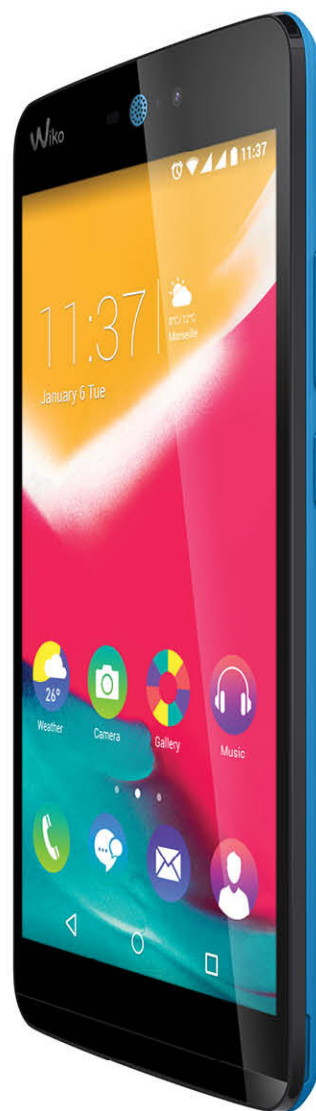

• **EASY & FUN**

*rainbow*  
**JAM** <sup>4G</sup>

Go with it!

- 4G
- Android™ 5.1 (Lollipop)
- Display 5" HD
- Fotocamera principale 8 MP, fotocamera frontale 5 MP
- Processore Qualcomm® Snapdragon™ Quad Core 1.1 GHz
- ROM 8 GB, RAM 1 GB
- Memoria espandibile fino a 64 GB con Micro SD
- Dual SIM: 2 Micro SIM

Caratteristiche principali	
Connettività	4G LTE 800/1800/2100/2600 MHz H+/3G+/3G WCDMA 900/1900/2100 MHz GSM/GPRS/EDGE 850/900/1800/1900 MHz
Trasmissione dati	4G LTE Cat. 4 DL 150 Mbps, UL 50 Mbps
Sistema operativo	Android™ 5.1 (Lollipop)
Processore	Qualcomm® Snapdragon™ 210, MSM8909, Quad-Core, 1.1 GHz
Display	Touch screen
Scheda SIM	2 Micro SIM
Colori disponibili	Nero, Bianco, Bleen, Corallo, Blu
Dimensioni	143.1x71.4x8.7 mm
Peso	153 g (con batteria)
Batteria	2500 mAh
Standby	Fino a 238 ore
Autonomia in conversazione	Fino a 24.5 ore (2G), fino a 21.6 ore (3G)
ROM	8 GB
RAM	1 GB
Memoria espandibile	Fino a 64 GB con Micro SD
Accelerometro	Sì
Bussola (Magnetometro)	Sì
Rilevatore di prossimità	Sì
SAR	Testa: 0.249 W/kg, corpo: 0.392 W/kg
Display	
Dimensione	5"
Tipo	IPS
Colori	16 milioni
Risoluzione	HD (1280x720 pixel), densità dei pixel: 294 PPI
Multitouch	Sì
Connettività	
WI-FI	802.11 b/g/n
Condivisione connessione Internet	USB, Bluetooth e Punto di Accesso WiFi
Bluetooth	4.0
USB OTG™	Sì
PORTA USB™	2.0
Sincronizzazione con il PC	Sì
Uscita audio	Jack 3.5 mm
Email e messaggistica	
SMS	SIM + Memoria del telefono
MMS	Sì
Email	Sì
Protocollo E-mail	SMTP, POP3, IMAP4
Metodo di input	Tastiera QWERTY virtuale
Foto & Video	
Effetti foto	Auto, Notte, Tramonto, Ritratto, Paesaggio, Spiaggia, Neve, Fiori, Sport, Controluce, Luce di candela
Fotocamera principale	8 Megapixel